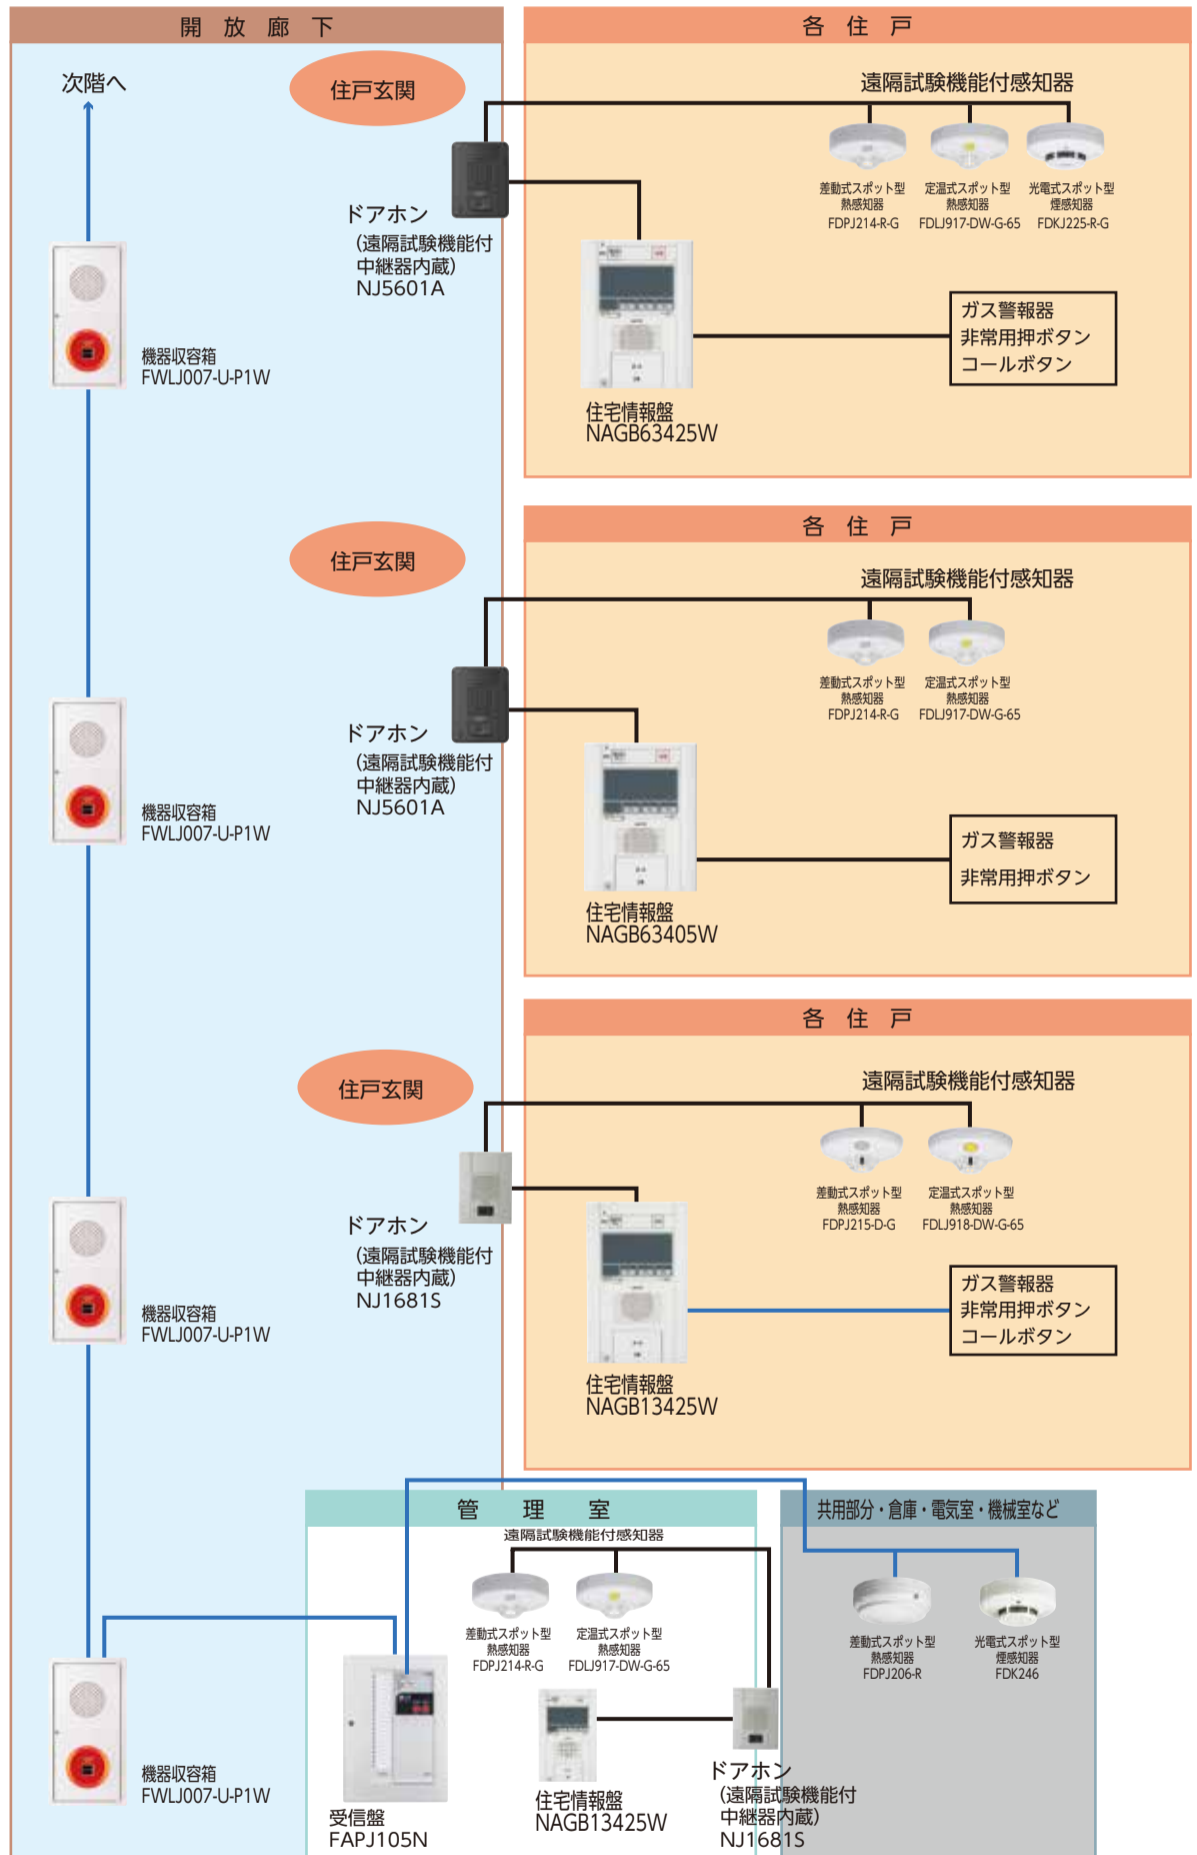

リサベーシックシステム (住戸用自動火災報知設備 + 自動火災報知設備代替)

		総務省令第40号の住戸用自動火災報知設備と集合インターホン設備に対応したシステムで、住宅情報盤(住戸用)には火災・ガスもれ・換気(CO検知)・非常・コール(トイレ/フロ/その他)機能を備えています。
		住戸用自動火災報知設備対応
		リサベーシックシステム
		NAGB63405W NAGB63425W/13425W
基本機能	火災	●
	ガスもれ	●
	換気 (CO 検知)	●
	非常	●
	防犯	—
	宅配	—
	水もれ	—
	コール	— ●
	管理室呼出	—
	解錠	—
構成機器	住宅情報盤 (住戸用)	●
	カラーモニタ付住宅情報盤 (集合玄関型)	—
	カメラ付ドアホン (遠隔試験機能付中継器内蔵)	—
	ドアホン (遠隔試験機能付中継器内蔵)	●
	増設インターホン	—
	増設スピーカ	●
	非常警報設備・操作部	●
備考	非常警報設備・一体型	●
	適用対象	住戸完結型

共用室：集会室、談話室など
共用部分：廊下、階段、エレベーターホール、エントランスホール、駐車場など