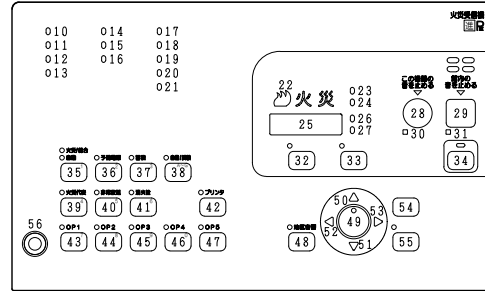

GKF05706

スイッチ操作部詳細図

使用機器	型名	地区窓配列記号	移報接点数※
	FAPJ104S-B1-50LP	a	25
	FAPJ104S-B1-50LPT	a	45
	FAPJ104S-B1-60LP	a, b	25
	FAPJ104S-B1-60LPT	a, b	45

※20点まで(5点ごと)地区音響区有電圧移報出力として使用可

仕様

自動火災報知設備

- (1) 種別: P型1級火災受信機(蓄積式及び自動試験機能付)
- (2) 国検型式番号: 受第25~5号
- (3) 主電源: AC100V, 50/60Hz
- (4) 予備電源: 密閉型蓄電池内蔵 DC24V 1.65Ah
- (5) 回路電圧:

- [感知器, 表示機回路] DC24V (定電圧)
- [地区音響] DC24V (全波整流)
- [制御, 表示回路] DC5V (定電圧)
- [表示灯回路] AC24V
- [蓄電池充電回路] DC48V (半波整流)

- (6) 消費電力: 警戒時最大約 40VA
作動時最大約 100VA [50L]
210VA [60L]

- (7) 機器接続個数
 回線のP-A-T感知器数および終端機器:
 30個, 終端抵抗 10kΩ 1/2W
 60個, 終端感知器(アドレス60番に設定)
 59個, アドレス付終端器(アドレス60番固定)
 ※炎感知器は20個, 終端抵抗に限る
 最大P-A-T感知器数:
 回線数×30個(終端抵抗)/受信機
 回線数×59個(終端器)/受信機
 回線数×60個(終端感知器)/受信機
 地区音響: 50L: 45個, 60L: 60個
 (DC24V, 10mA/V/L)
 表示灯: 14個(30V, 2Wランプ)
 56個(24V, 15mA LED)

- (8) 公称蓄積時間: 60秒
蓄積時間 熱感知器: 10秒 煙感知器: 60秒
- (9) 主音響装置: 音声警報, 後続再鳴動方式
- (10) 使用温度範囲: 0°C~40°C

- (11) 使用湿度範囲: 20~85% (RH) (結露なきこと)
- (12) 外部配線抵抗: 往復50Ω以下
- (13) 主材: t1.6(本体), t1.2(パネル) 鋼板
- (14) 仕上: 焼付塗装 ノーマルホワイト(NW)
(マンセルN8.7半ツヤ近似色)
- (15) 質量: 約25kg
注) 蓄積式感知器は接続できません。