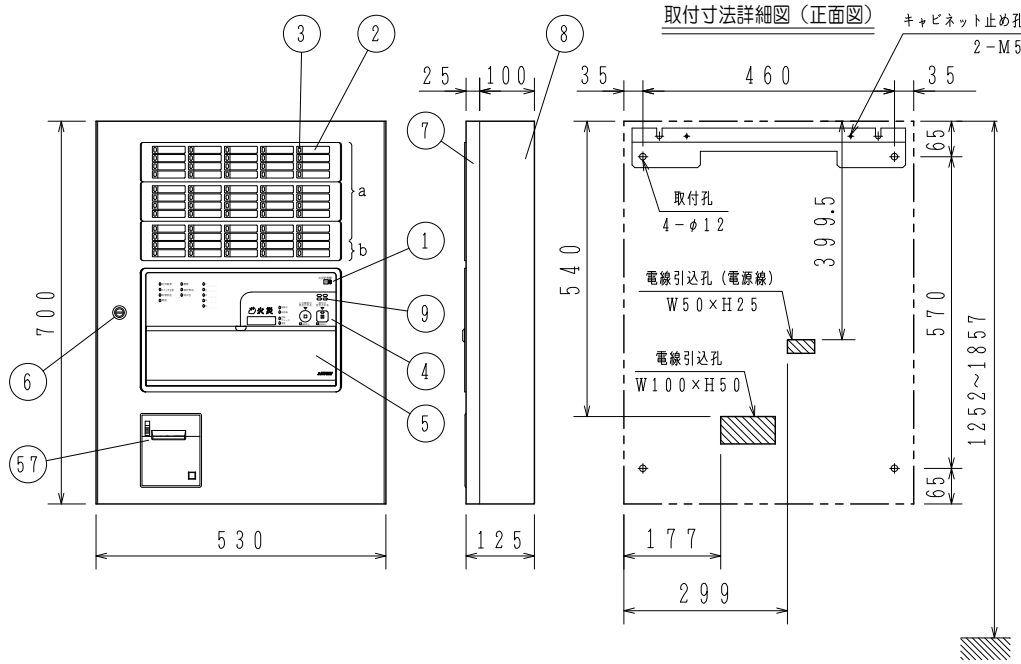

GKF05706

スイッチ操作部詳細図

使用機器	型名	地区窓配列記号	移報接点数※
	FAPJ104S-B1-50LP	a	25
	FAPJ104S-B1-50LPT	a	45
	FAPJ104S-B1-60LP	a, b	25
	FAPJ104S-B1-60LPT	a, b	45

※20点まで(5点ごと)地区音響区有電圧移報出力として使用可

仕様

自動火災報知設備

- (1) 種別: P型1級火災受信機(蓄積式及び自動試験機能付)
- (2) 国検型式番号: 受第25~5号
- (3) 主電源: AC100V, 50/60Hz
- (4) 予備電源: 密閉型蓄電池内蔵 DC24V 1.65Ah
- (5) 回路電圧:

- [感知器, 表示機回路] DC24V (定電圧)
- [地区音響] DC24V (全波整流)
- [制御, 表示回路] DC5V (定電圧)
- [表示灯回路] AC24V
- [蓄電池充電回路] DC48V (半波整流)

- (6) 消費電力: 警戒時最大約 40VA
作動時最大約 100VA [50L]
210VA [60L]

- (7) 機器接続個数
 回線のP-A-T感知器数および終端機器:
 30個, 終端抵抗 10kΩ 1/2W
 60個, 終端感知器(アドレス60番に設定)
 59個, アドレス付終端器(アドレス60番固定)
 ※炎感知器は20個, 終端抵抗に限る
 最大P-A-T感知器数:
 回線数×30個(終端抵抗)/受信機
 回線数×59個(終端器)/受信機
 回線数×60個(終端感知器)/受信機
 地区音響: 50L: 45個, 60L: 60個
 (DC24V, 10mA/V/L)
 表示灯: 14個(30V, 2Wランプ)
 56個(24V, 15mA LED)

- (8) 公称蓄積時間: 60秒
蓄積時間 熱感知器: 10秒 煙感知器: 60秒
- (9) 主音響装置: 音声警報, 後続再鳴動方式
- (10) 使用温度範囲: 0°C~40°C

- (11) 使用湿度範囲: 20~85% (RH) (結露なきこと)
- (12) 外部配線抵抗: 往復50Ω以下
- (13) 主材: t1.6(本体), t1.2(パネル) 鋼板
- (14) 仕上: 焼付塗装 ノーマルホワイト(NW)
(マンセルN8.7半ツヤ近似色)
- (15) 質量: 約25kg
注) 蓄積式感知器は接続できません。