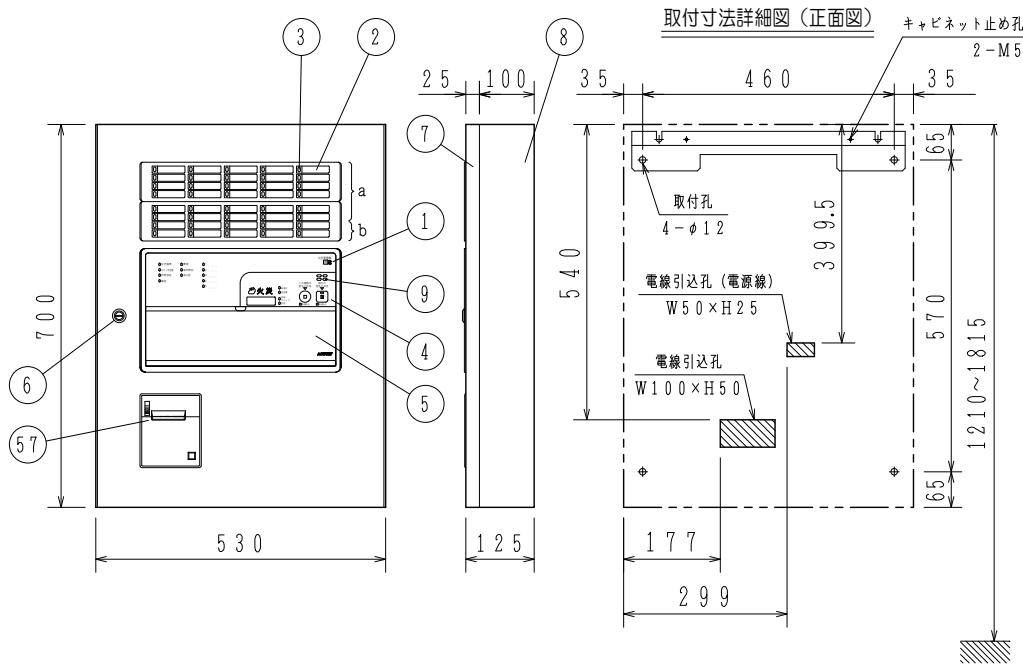

GKF05226

仕様

自動火災報知設備

- (1) 種別：P型1級火災受信機（蓄積式及び自動試験機能付）
- (2) 国検型式番号：受第25～5号
- (3) 主電源：AC100V, 50/60Hz
- (4) 予備電源：密閉型蓄電池内蔵 DC24V 1.2Ah
- (5) 回路電圧；

- 〔感知器、表示機回路〕DC24V（定電圧）
- 〔地区音響〕DC24V（全波整流）
- 〔制御、表示回路〕DC5V（定電圧）
- 〔表示灯回路〕AC24V
- 〔蓄電池充電回路〕DC48V（半波整流）

- (6) 消費電力；警戒時最大約 40VA
- 作動時最大約 100VA

- (7) 機器
継続
個数
- 回線毎のP-A-T感知器数および終端機器；
30個、終端抵抗 10kΩ 1/2W
60個、終端感知器（アドレス60番に設定）
59個、アドレス付終端器（アドレス60番固定）
※炎感知器は20個、終端抵抗に限る
最大P-A-T感知器数；
回線数×30個（終端抵抗）／受信機
回線数×59個（終端器）／受信機
回線数×60個（終端感知器）／受信機
地区音響；45個（DC24V, 10mAベル）
表示灯；14個（30V, 2Wランプ）
56個（24V, 15mA LED）

- (8) 公称蓄積時間；60秒
蓄積時間 熱感知器；10秒 煙感知器；60秒
- (9) 主音響装置；音声警報、後続再鳴動方式
- (10) 使用温度範囲；0° C～40° C
- (11) 使用湿度範囲；20～85%（RH）（結露なきこと）
- (12) 外部配線抵抗；往復50Ω以下
- (13) 主材；t1.6（本体），t1.2（パネル）鋼板
- (14) 仕上；焼付塗装 ノーモホワイト（NW）
（マンセルN8.7半ツヤ近似色）
- (15) 質量；約22kg
注）蓄積式感知器は接続できません。