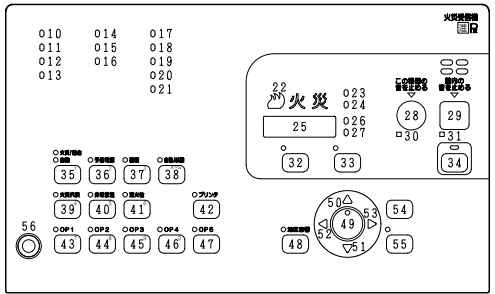

スイッチ操作部詳細図

使用機器	型名	地区窓配列記号	移報接点数※
	FAPJ104S-B1-30LP	a	25
	FAPJ104S-B1-30LPT	a	65
	FAPJ104S-B1-40LP	a, b	25
	FAPJ104S-B1-40LPT	a, b	65

※20点まで（5点ごと）地区音響区有電圧移報出力として使用可

番号	名称	番号	名称	番号	名称	番号	名称	番号	名称
1	装置名称	17~	諸表示灯1～5（赤）	33	一括遮断スイッチ灯（赤）	41	消火栓遮断スイッチ灯（赤）	57	プリンタ
2	地区窓（M11シリーズ）	21			一括遮断スイッチ		消火栓遮断スイッチ		
3	地区灯	22	火災灯（赤）	34	復旧スイッチ灯（黄）	42	プリンタ停止スイッチ灯（赤）		
4	スイッチ操作部	23	蓄積中灯（赤）		復旧スイッチ		プリンタ停止スイッチ		
5	スイッチカバー	24	発信機灯（青）	35	火災／総合（上段）／自動（下段）試験スイッチ灯（赤）	43~	オプションスイッチ灯1～5（赤）		
6	ドライバー錠（タケゲンC-286-1）	25	デジタル表示灯（赤）		火災／総合／自動試験スイッチ	47	オプションスイッチ灯1～5		
7	キャビネットパネル	26	回線、アドレス灯（赤）	36	予備電源試験スイッチ灯（赤）	48	地区音響一斉鳴動スイッチ灯（赤）		
8	キャビネット本体	27	号室灯（青）		予備電源試験スイッチ		地区音響一斉鳴動スイッチ		
9	音響孔	28	この機器の音を止めるスイッチ灯（赤）	37	蓄積解除スイッチ灯（赤）	49	設定／確認スイッチ		
10	交流電源灯（緑[青緑]）		この機器の音を止めるスイッチ		蓄積解除スイッチ	50	↑（上）スイッチ		
11	スイッチ注意灯（赤）	29	館内の音を止めるスイッチ灯（赤）	38	自動／試験復旧スイッチ灯（赤）	51	↓（下）スイッチ		
12	非常放送灯（赤）		館内の音を止めるスイッチ		自動／試験復旧スイッチ	52	←（左）スイッチ		
13	電話灯（赤）	30	この機器の音 連続停止灯（赤）	39	火災代表遮断スイッチ灯（赤）	53	→（右）スイッチ		
14	異常灯（黄）	31	館内の音 連続停止灯（赤）		火災代表遮断スイッチ	54	戻るスイッチ		
15	操作無効灯（赤）	32	保守スイッチ灯（赤）	40	非常放送遮断スイッチ灯（赤）	55	実行スイッチ灯（赤）		
16	消火栓灯（赤）		保守スイッチ		非常放送遮断スイッチ	56	電話ジャック		

FAPJ104S-B1-30, 40LP/LPT型
P型1級火災受信機 外観図
蓄積式、露出・壁掛型

発行 第1技術部火報管理課 縮尺

図番 FAPJ8078

能美防災株式会社