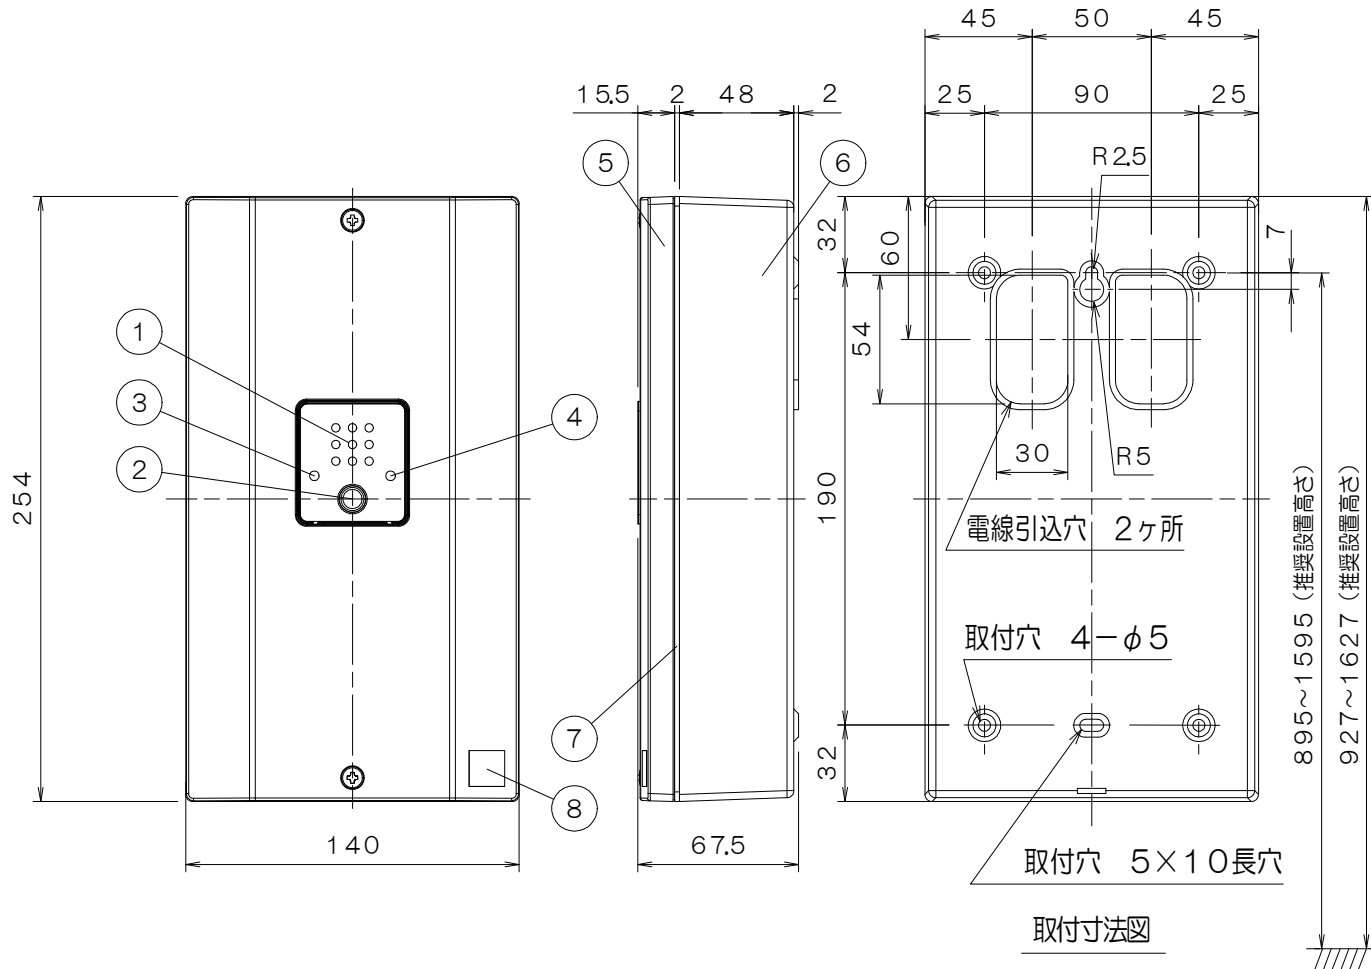

GKF07034

'21. 6.

仕 様

- (1) 種別：非常警報設備・複合装置（増設音響装置），露出型（防雨型）
- (2) 型式番号：認評非第2021～2号
- (3) 主電源：AC100V, 50/60Hz
- (4) 予備電源：密閉形蓄電池内蔵DC6V, 0.25Ah
（充電方式）トリクル充電（充電電流）9mA
- (5) 回路電圧：DC6V
- (6) 消費電力：（監視時）25W,（作動時）4W
- (7) 外部接続機器個数：複合装置 最大19台
- (8) 音量：90dB (at 1m)
- (9) 周波数：0.5～4kHz（スイープ音）
- (10) 使用温度範囲：-10℃～50℃
- (11) 使用湿度範囲：結露なきこと
- (12) 主材：PC樹脂（マンセルN9.3相当）
- (13) 質量：約0.9kg

EYAJ001-RW-B型
非常警報設備・複合装置（増設音響装置）
露出型，（防雨型） 外觀図

発行 第1技術部火報管理課 縮尺 ㄨ

図番 EYAJ6272 〇

能美防災株式会社

番号	名称	番号	名称	番号	名称	番号	名称
1	音響装置	4	電源灯	7	防水パッキン		
2	電池試験スイッチ	5	プレート	8	合格証票		
3	機能確認灯	6	露出ボックス				