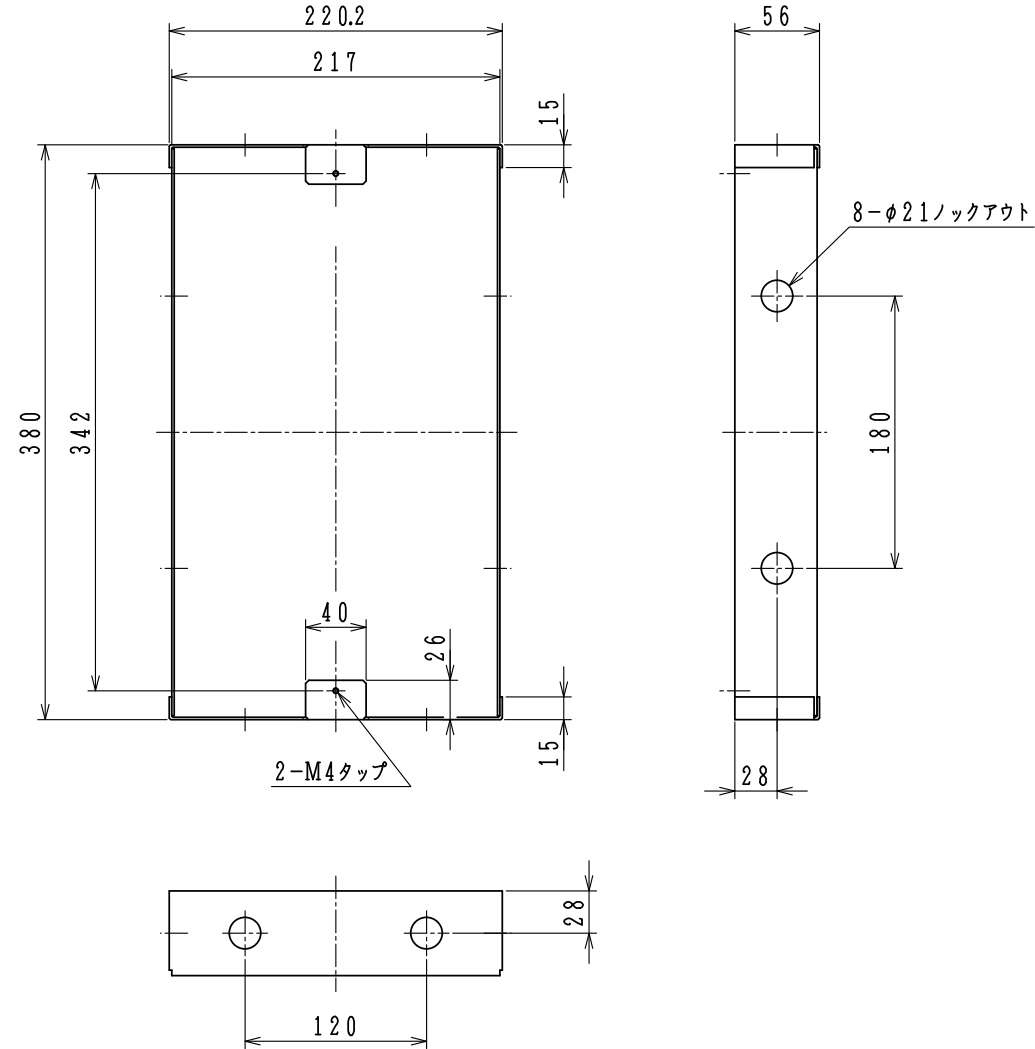

GKF06953

' 20 . 9 .

仕 様

- (1) 種別：埋込ボックス
- (2) 主材：鋼板 t 1.6
- (3) 仕上：電気亜鉛めっき
- (4) 質量：約2.0kg
- (5) 適合機種：EWE057A-LMB型  
EWW057A-LMB型  
EWE057B-LMB型  
EWW057B-LMB型  
EWE058-LMB型  
EWW058-LMB型  
EWE058A-LMB型  
EWW058A-LMB型

備考) 上記以外の機種は、各機器の指示による。

ZBC-22型  
埋込ボックス  
外観図

発行 第1技術部火報管理課 縮尺 ㄨ

図番 ZBC6059 ②

能美防災株式会社