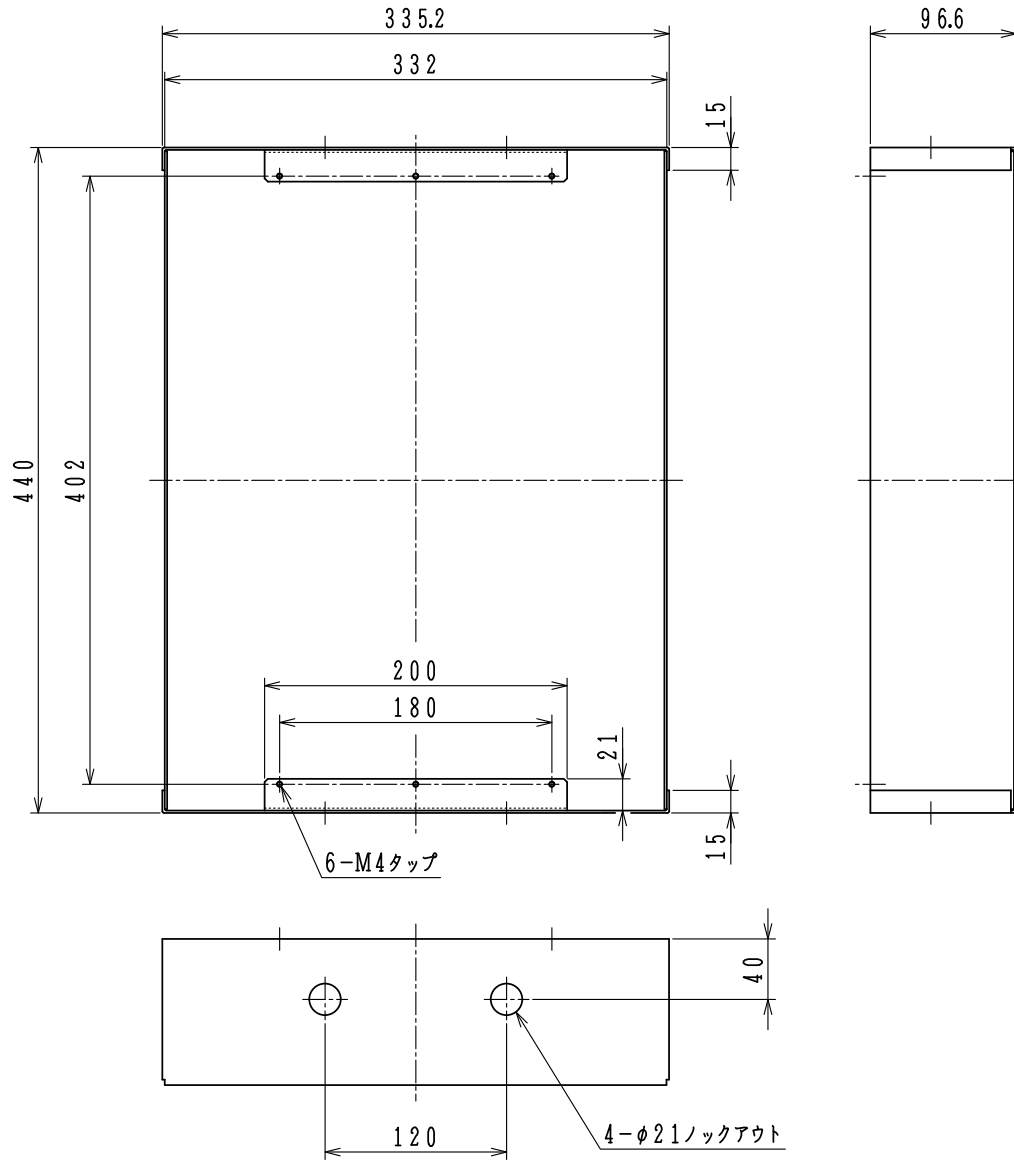

GKF06952

' 20 . 9 .

仕 様

- (1) 種別：埋込ボックス
 - (2) 主材：鋼板 t 1.6
 - (3) 仕上：電気亜鉛めっき
 - (4) 質量：約4.0kg
 - (5) 適合機種：EYE061-12/-17/-35型
EYE061-LMB-05/-12/-17/-35型
EYE064-09型
EYE064-LMB-05/-09型
EYE065-09型
EYE065-LMB-05/-09型
EYE066-09型
EYE066-LMB-05/-09型
EYE066A-LMB-05/-09型
SAS057A-1型
- 備考) 上記以外の機種は、各機器の指示による。

ZBC-3型
埋込ボックス
外観図

発行	第1技術部火報管理課	縮尺	ㄨ
図番	ZBC6031		①
能美防災株式会社			