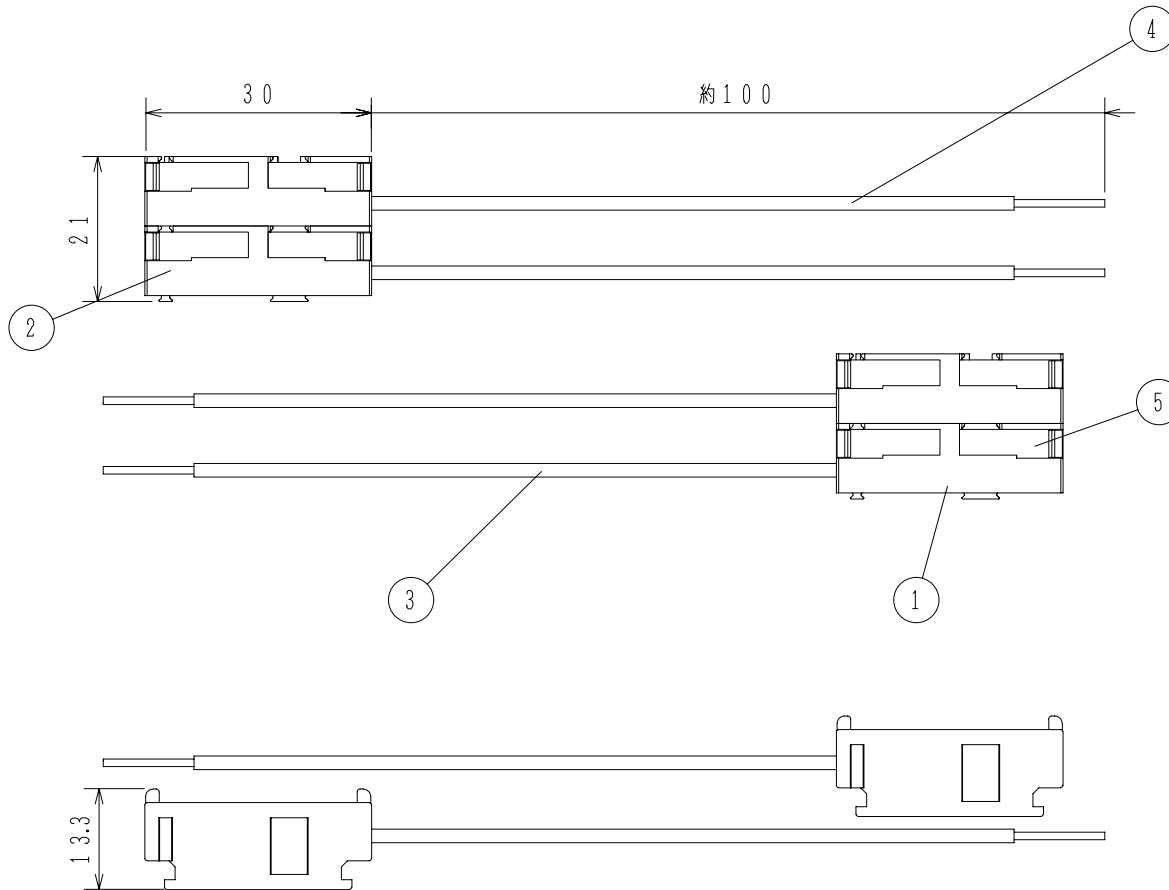

GKF04450

08.07.

注) テープケーブルは変換コネクタの奥まで確実に差し込み、  
ロックボタンで固定してください。  
結線不良の原因になります。

## 仕 様

- (1) 種別；テープケーブル対応用変換コネクタ  
 (2) 主材；(本体) ナイロン  
 (金具) 銅+錫メッキ  
 (3) 外観色；(本体) グレー  
 (ロックボタン) 赤/青  
 (4) 質量；約10g (各色)  
 (5) 適用電線；テープケーブル  
 $\phi 0.5\text{mm} \sim \phi 0.65\text{mm}$   
 (6) 適合感知器；FDP228-G型  
 作動スポット型感知器  
 ※防水型は使用不可  
 (7) 適合座板；ZPDJ003-R型  
 テープケーブル対応用感知器座板

・出荷時は、リード線取り付け済みのコネクタ、  
赤/青1色ずつ、内装しております。

・感知器は別手配品となります。

ZCHJ001-Z型  
 テープケーブル対応用変換コネクタ  
 外観図

発行	第1技術部火報管理課	縮尺	/
図番	ZCHJ6218		①
能美防災株式会社			

番号	名称	番号	名称	番号	名称	番号	名称
1	コネクタ (青)	4	リード線 (赤:L)				
2	コネクタ (赤)	5	ロックボタン				
3	リード線 (青:C)						