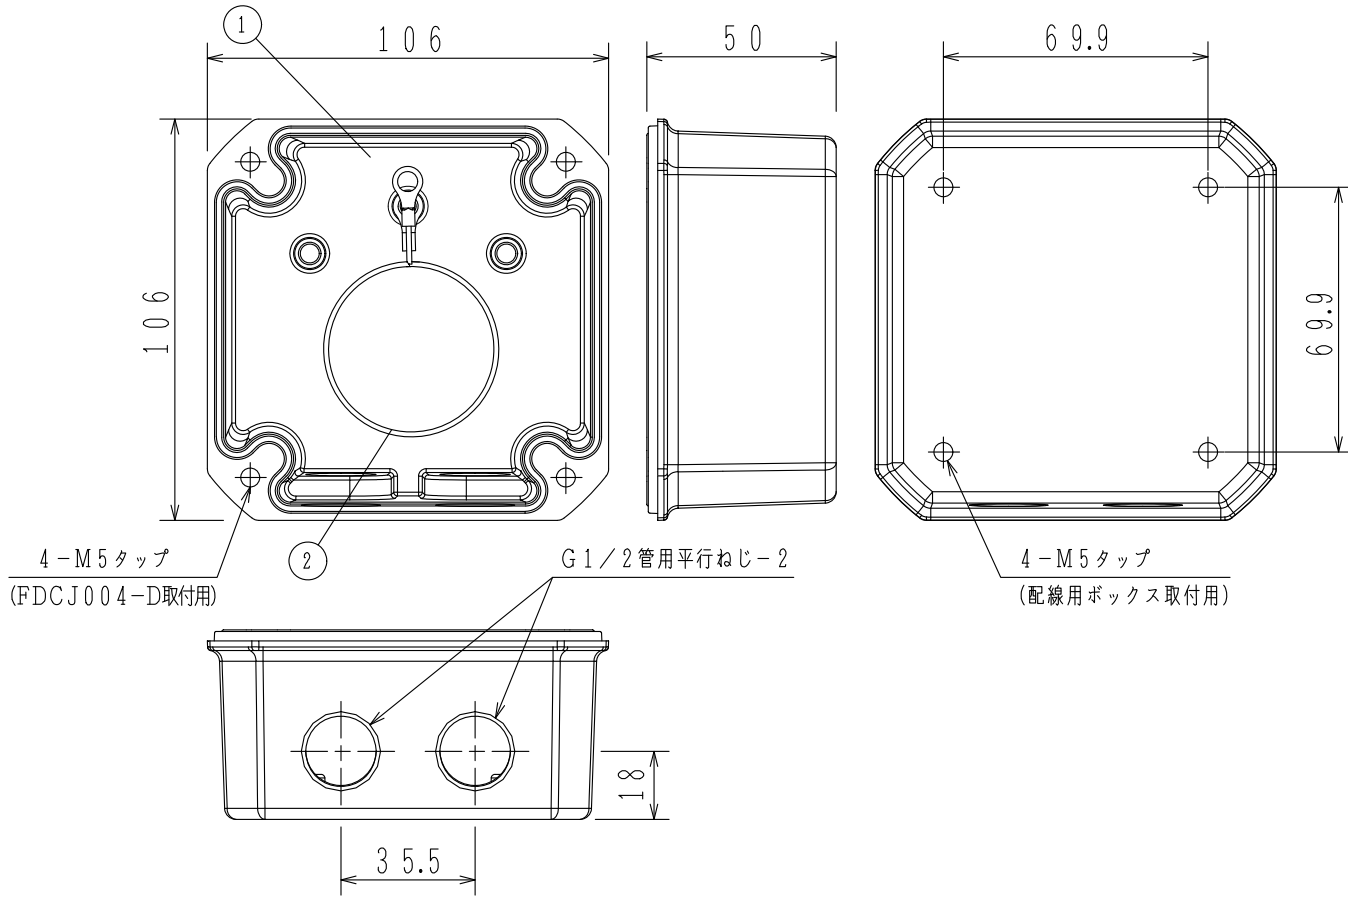

GKF06462

'18. 6.

仕 様

- (1) 種別；配線用ボックス
- (2) 仕上；アルミニウム合金
- (3) 仕上；アルマイト処理+ウレタン塗装  
グレーシルバー (PANTONE 8400C相当)
- (4) 質量；約300g
- (5) 付属品；パッキン

ZBWJ001-R型  
配線用ボックス  
外観図

番号	名 称	番号	名 称	番号	名 称	番号	名 称
1	本体						
2	落下防止ワイヤー						

発行	第1技術部火報管理課	縮尺	1/2
図番	Z6354		◇
能美防災株式会社			