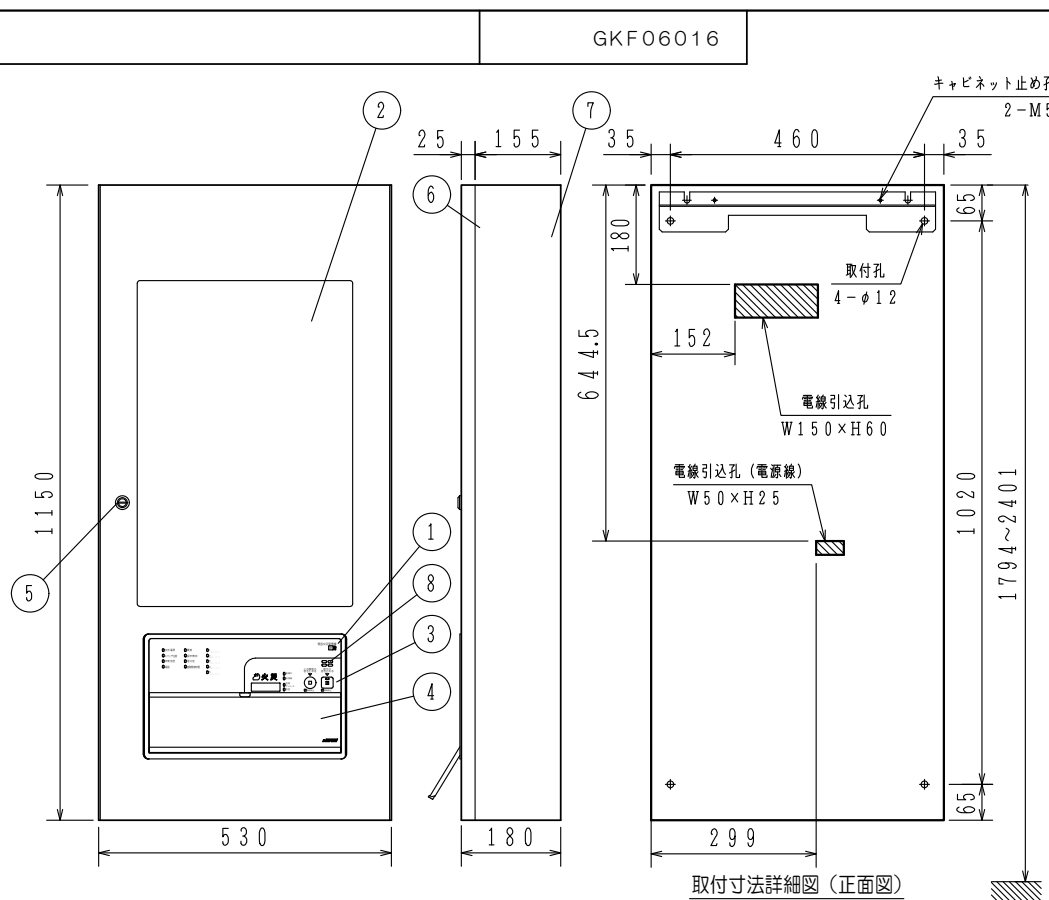

GKF06016

仕 様
 (18) 地区灯表示: 地図シート式 [材質: フィルム (透過式)]
 [地区灯色] 赤色 (地区灯周囲の縁取り) 火災 : 赤
 防排煙: 緑
 (注) 蓄積式感知器は接続できません。

スイッチ操作部詳細図

使用機器	型 名	火災/防排煙 回線数	移報 接点数※
	FCSJ104S-B43-50LC	50/30	25
	FCSJ104S-B43-60LC	60/30	25
	FCSJ104S-B43-70LC	70/40	25

※20点まで(5点ごと) 地区音響区有電圧移報出力として使用可

取付寸法詳細図 (正面図)

仕 様
 自動火災報知設備

- (1) 種別: P型1級複合火災受信機 (蓄積式及び自動試験機能付)
- (2) 国検型式番号: 受第25~5号
- (3) 自主評定マーク使用許可番号: A-13-3
- (4) 主電源: AC100V, 50/60Hz
- (5) 予備電源: 密閉型蓄電池内蔵 DC24V 6Ah
50L: 4Ah 60, 70L: 6Ah
- (6) 回路電圧:
[感知器, 表示機回路] DC24V (定電圧)
[地区音響, 自動閉鎖装置] DC24V (全波整流)
[制御, 表示回路] DC5V (定電圧)
[表示灯回路] AC24V
[蓄電池充電回路] DC48V (半波整流)
- (7) 消費電力: 警戒時最大約60VA, 作動時最大約210VA
- (8) 回線毎のP-A-T感知器数および終端機器:
30個、終端抵抗 10kΩ 1/2W
60個、終端感知器 (アドレス60番に設定)
59個、アドレス付終端器 (アドレス60番固定)
※炎感知器は20個、終端抵抗に限る
最大P-A-T感知器数:
回線数×30個 (終端抵抗) / 受信機
回線数×59個 (終端器) / 受信機
回線数×60個 (終端感知器) / 受信機
地区音響: 50L: 45個 60L, 70L: 60個
(DC24V, 10mAペル)
表示灯: 14個 (30V, 2Wランプ)
56個 (24V, 15mA LED)
- (9) 自動閉鎖装置: 2A/受信機
- (10) 公称蓄積時間: 60秒
蓄積時間 熱感知器: 10秒 煙感知器: 60秒
- (11) 主音響装置: 音声警報, 後続再鳴動方式
- (12) 使用温度範囲: 0°C~40°C
- (13) 使用湿度範囲: 20~85% (RH) (結露なきこと)
- (14) 外部配線抵抗: 往復50Ω以下
- (15) 主材: t1.6 (本体), t1.6 (パネル) 鋼板
- (16) 仕上: 焼付塗装 ノーモホホワイト (NW)
(マンセルN8.7半ツヤ近似色)
- (17) 質量: 約4.3kg