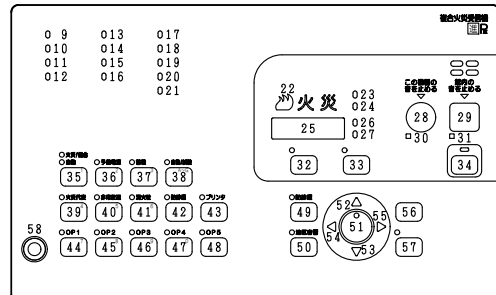

GKF06016

仕 様
 (18) 地区灯表示: 地図シート式 [材質: フィルム (透過式)]
 [地区灯色] 赤色 (地区灯周囲の縁取り) 火災 : 赤
 防排煙: 緑
 (注) 蓄積式感知器は接続できません。

スイッチ操作部詳細図

使用機器	型 名	火災/防排煙 回線数	移報 接点数※
	FCSJ104S-B43-50LC	50/30	25
	FCSJ104S-B43-60LC	60/30	25
	FCSJ104S-B43-70LC	70/40	25

※20点まで(5点ごと) 地区音響区有電圧移報出力として使用可

取付寸法詳細図 (正面図)

仕 様
 自動火災報知設備

- (1) 種別: P型1級複合火災受信機 (蓄積式及び自動試験機能付)
- (2) 国検型式番号: 受第25~5号
- (3) 自主評定マーク使用許可番号: A-13-3
- (4) 主電源: AC100V, 50/60Hz
- (5) 予備電源: 密閉型蓄電池内蔵 DC24V 6Ah
50L: 4Ah 60, 70L: 6Ah
- (6) 回路電圧:
[感知器, 表示機回路] DC24V (定電圧)
[地区音響, 自動閉鎖装置] DC24V (全波整流)
[制御, 表示回路] DC5V (定電圧)
[表示灯回路] AC24V
[蓄電池充電回路] DC48V (半波整流)
- (7) 消費電力: 警戒時最大約60VA, 作動時最大約210VA
- (8) 回線毎のP-A-T感知器数および終端機器:
30個、終端抵抗 10kΩ 1/2W
60個、終端感知器 (アドレス60番に設定)
59個、アドレス付終端器 (アドレス60番固定)
※炎感知器は20個、終端抵抗に限る
最大P-A-T感知器数:
回線数×30個 (終端抵抗) / 受信機
回線数×59個 (終端器) / 受信機
回線数×60個 (終端感知器) / 受信機
地区音響: 50L: 45個 60L, 70L: 60個
(DC24V, 10mAペル)
表示灯: 14個 (30V, 2Wランプ)
56個 (24V, 15mA LED)
- (9) 自動閉鎖装置: 2A/受信機
- (10) 公称蓄積時間: 60秒
蓄積時間 熱感知器: 10秒 煙感知器: 60秒
- (11) 主音響装置: 音声警報, 後続再鳴動方式
- (12) 使用温度範囲: 0°C~40°C
- (13) 使用湿度範囲: 20~85% (RH) (結露なきこと)
- (14) 外部配線抵抗: 往復50Ω以下
- (15) 主材: t1.6 (本体), t1.6 (パネル) 鋼板
- (16) 仕上: 焼付塗装 ノーモホホワイト (NW)
(マンセルN8.7半ツヤ近似色)
- (17) 質量: 約4.3kg