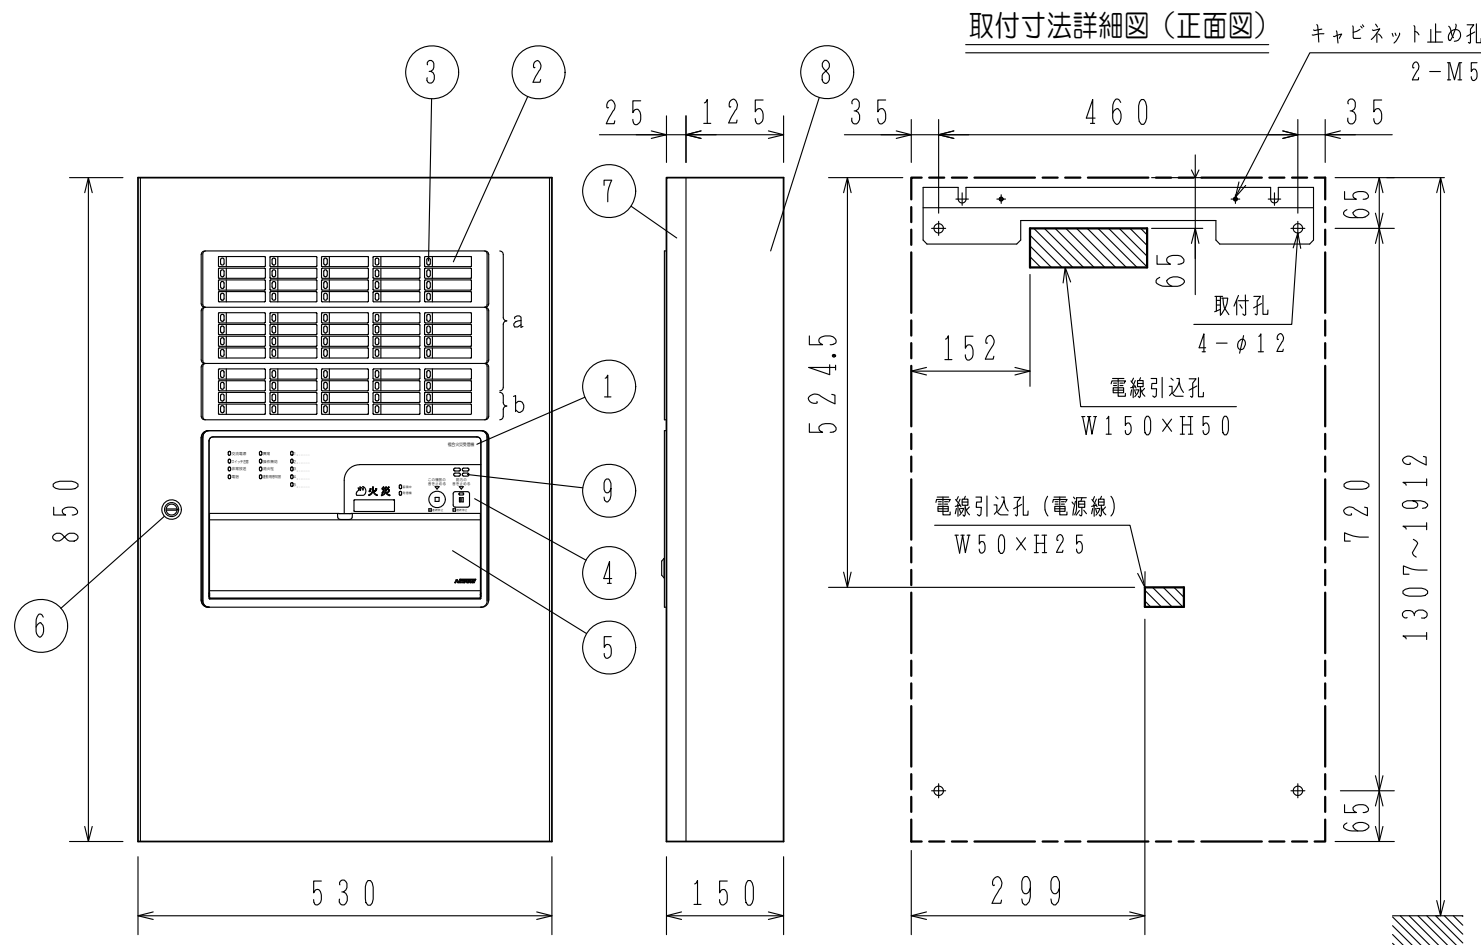

GKF06736

スイッチ操作部詳細図

使用機器	型名	火災/防排煙 回線数	地区窓 配列記号	移報 接点数※
	FCSJ104N-B21-50L/LM	50/30	a	25
	FCSJ104N-B21-50LT	50/30	a	45
	FCSJ104N-B21-60L/LM	60/30	a, b	25
	FCSJ104N-B21-60LT	60/30	a, b	45

※20点まで(5点ごと)地区音響区有電圧移報出力として使用可