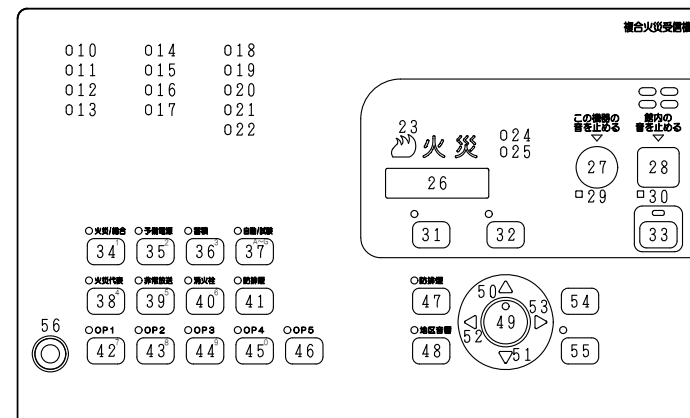

GKF06736

スイッチ操作部詳細図

使用機器	型名	火災/防排煙 回線数	地区窓 配列記号	移報 接点数※
	FCSJ104N-B21-50L/LM	50/30	a	25
	FCSJ104N-B21-50LT	50/30	a	45
	FCSJ104N-B21-60L/LM	60/30	a, b	25
	FCSJ104N-B21-60LT	60/30	a, b	45

※20点まで(5点ごと)地区音響区有電圧移報出力として使用可

仕 様

自動火災報知設備

- (1) 種別; P型1級複合火災受信機 (蓄積式)
- (2) 国検型式番号; 受第25~4号
- (3) 自主評定マーク使用許可番号; A-13-2
- (4) 主電源; AC100V, 50/60Hz
- (5) 予備電源; 密閉型蓄電池内蔵 DC24V
50L; 3.5Ah, 60L; 4Ah
- (6) 回路電圧;
〔感知器, 表示機回路〕DC24V (定電圧)
〔地区音響, 自動閉鎖装置〕DC24V (全波整流)
〔制御, 表示回路〕DC5V (定電圧)
〔表示灯回路〕AC24V
〔蓄電池充電回路〕DC48V (半波整流)
- (7) 消費電力; 警戒時最大約 60VA
作動時最大約 210VA
- (8) 非蓄積型煙感知器; 30個/1回線
最大非蓄積型煙感知器数; 回線数×30個/受信機
地区音響; 50L; 45個, 60L; 60個
(DC24V, 10mAペル)
表示灯; 14個 (30V, 2Wランプ)
56個 (24V, 15mA LED)
- (9) 自動閉鎖装置; 2A/受信機
- (10) 公称蓄積時間; 60秒
蓄積時間 熱感知器; 10秒 煙感知器; 60秒
- (11) 主音響装置; 音声警報, 後続再鳴動方式
- (12) 使用温度範囲; 0°C~40°C
- (13) 使用湿度範囲; 20~85% (RH) (結露なきこと)
- (14) 外部配線抵抗; 往復50Ω以下
- (15) 主材; t1.6 (本体), t1.2 (パネル) 鋼板
- (16) 仕上; 焼付塗装 ノーミホホワイト (NW)
(マンセルN8.7半ツヤ近似色)