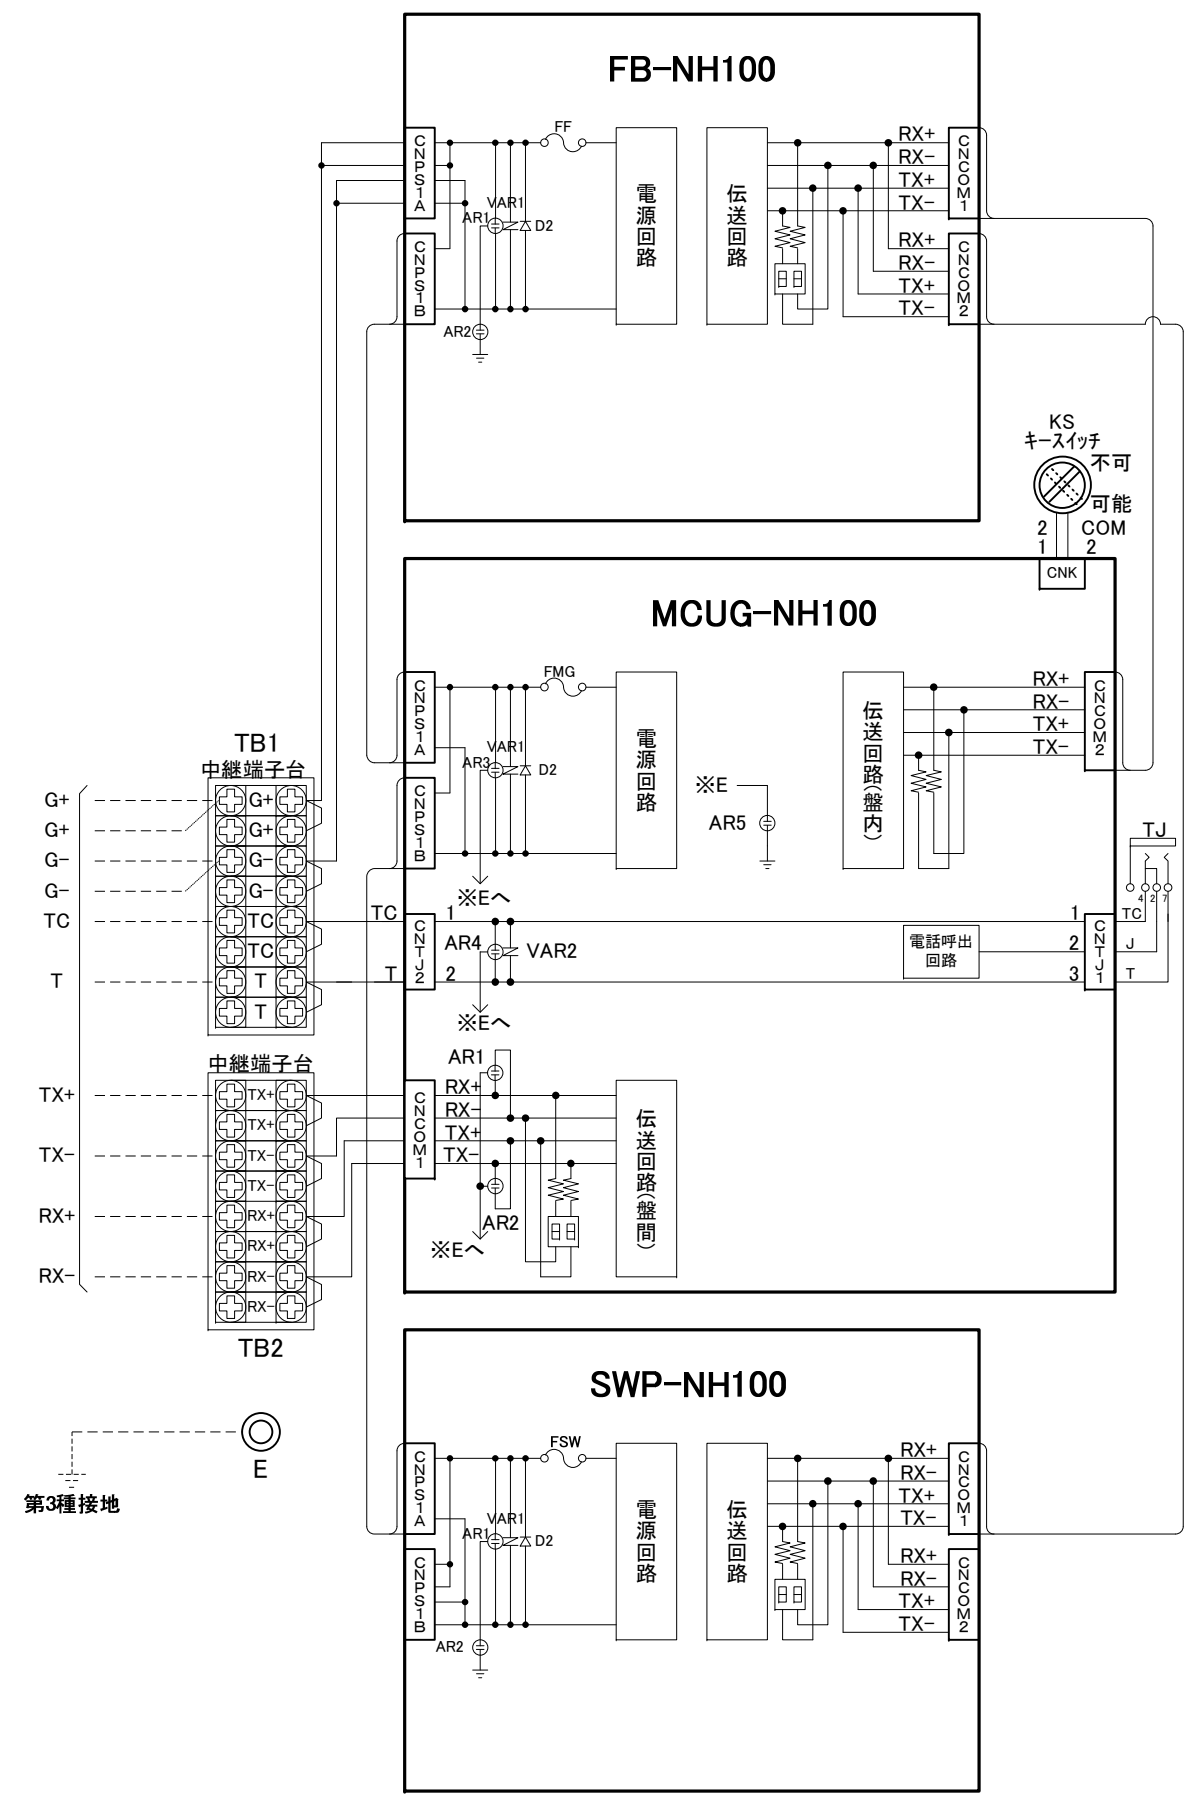

MD400

MUBJ001-1~5L型

散水制御盤から

MUBJ001-1~5L型			
現地操作盤			
総合回路図			
発行	第2技術部消設管理課	尺度	1/2
図番	MD8042		1
能美防災株式会社			