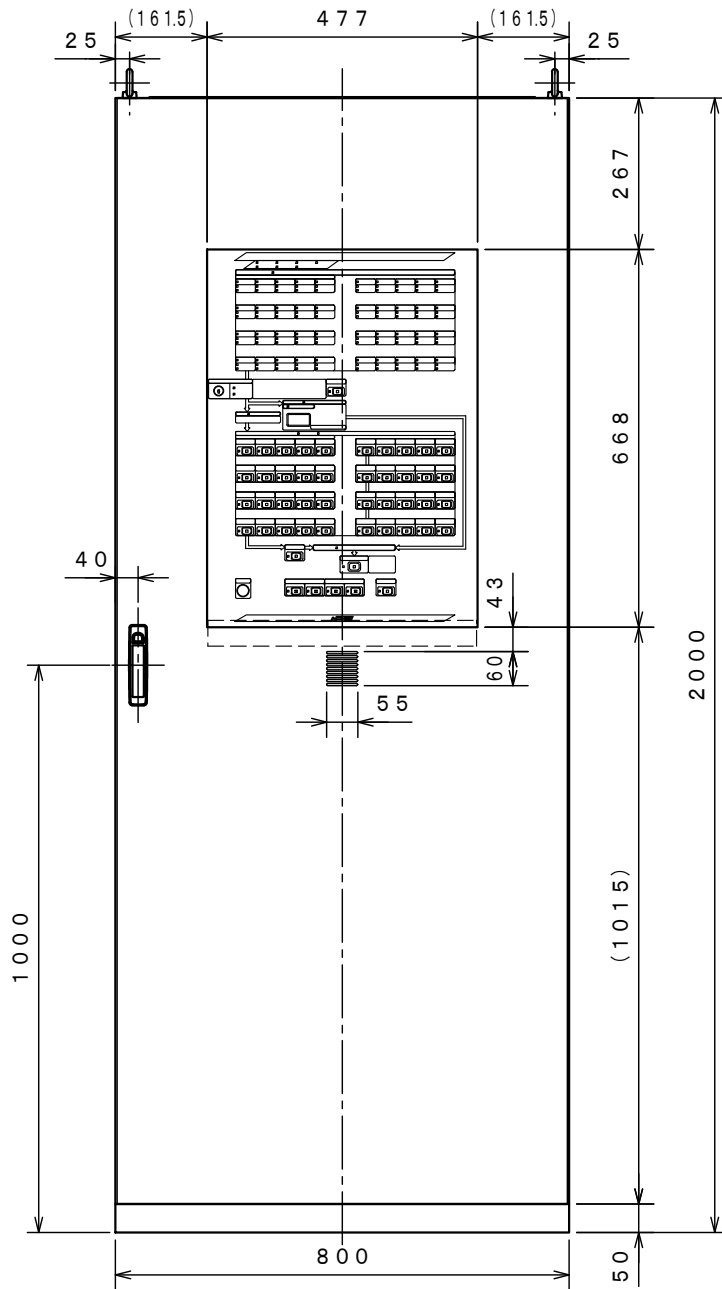

MD400

MUWJ002  
GKM02745

'14.9.

MUWJ002-J-36~40L (自立型)  
 散水制御盤  
 寸法詳細図

発行 第2技術部消設管理課 尺度 *X*

図番 MD6060 0

能美防災株式会社