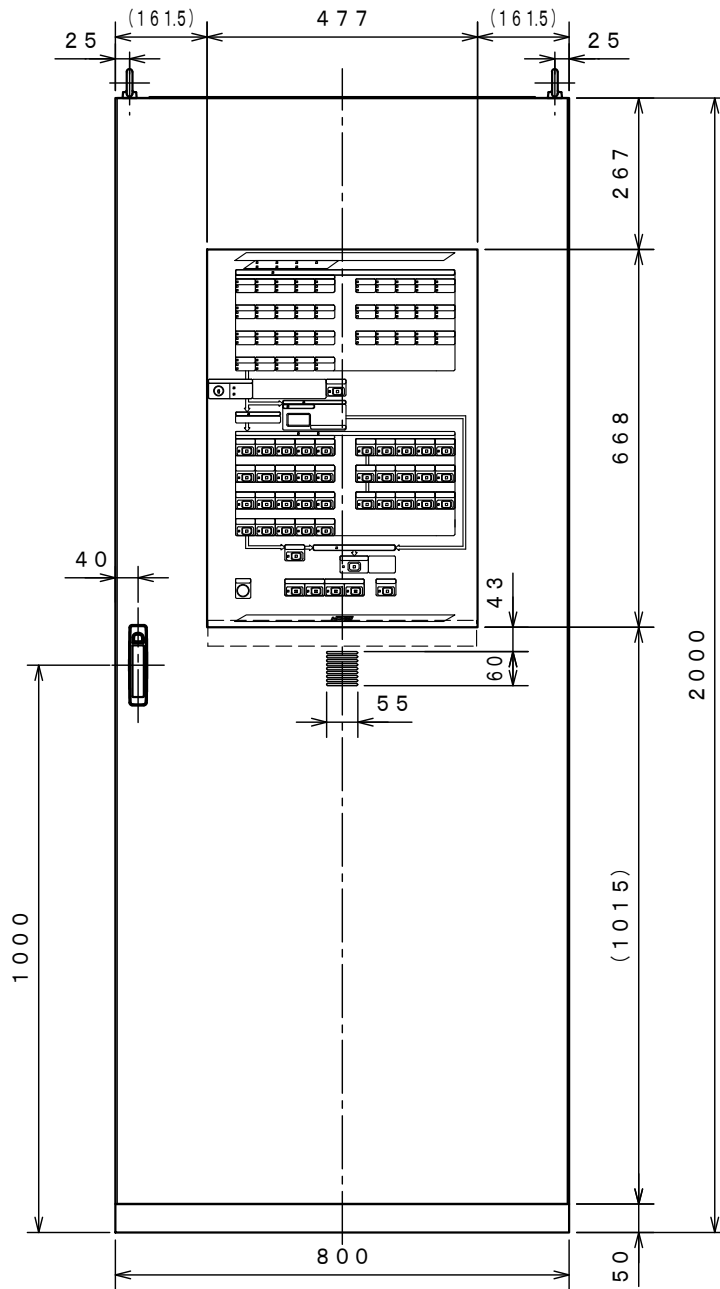

MD400

MUWJ002
GKM02744

'14.9.

MUWJ002-J-31~35L (自立型)

散水制御盤

寸法詳細図

発行

第2技術部消設管理課

尺度

✕

図番

MD6059

0

能美防災株式会社

MD400