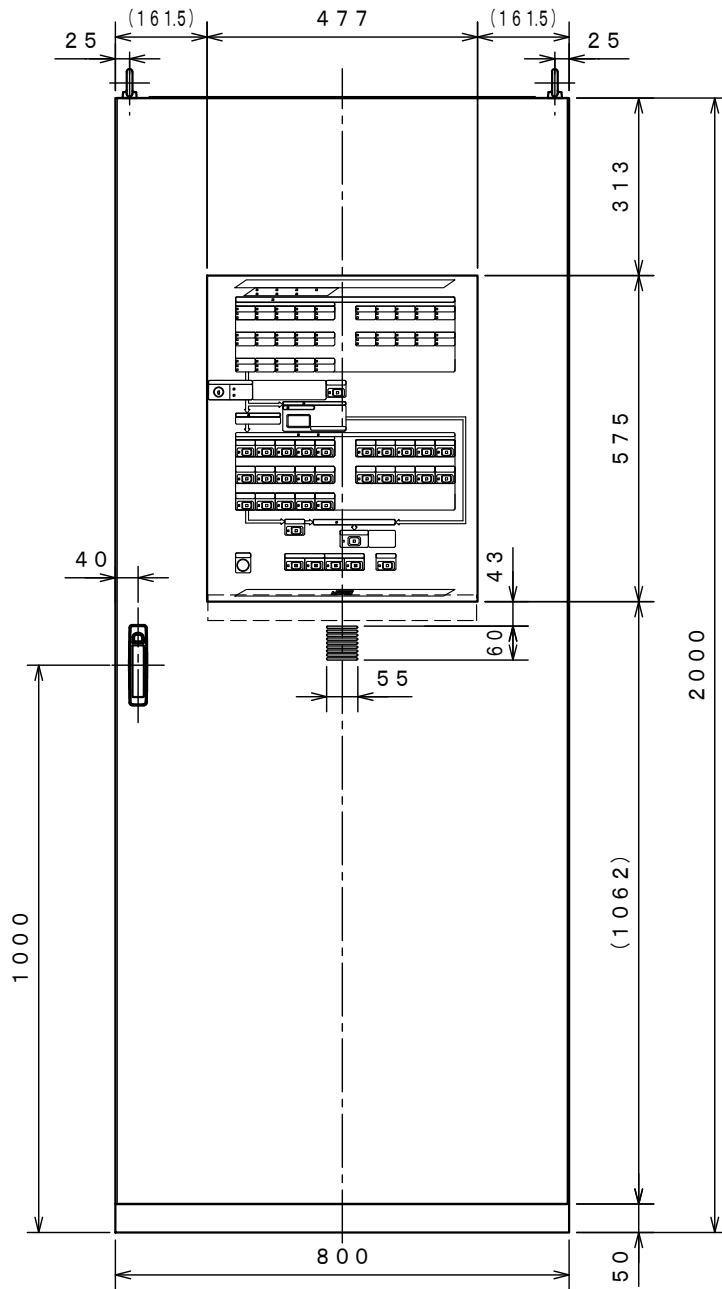

MD400

MUWJ002
GKM02742

'14.9.

MUWJ002-J-21~25L (自立型)

散水制御盤

寸法詳細図

発行	第2技術部消設管理課	尺度	✕
----	------------	----	---

図番	MD6057	0
----	--------	---