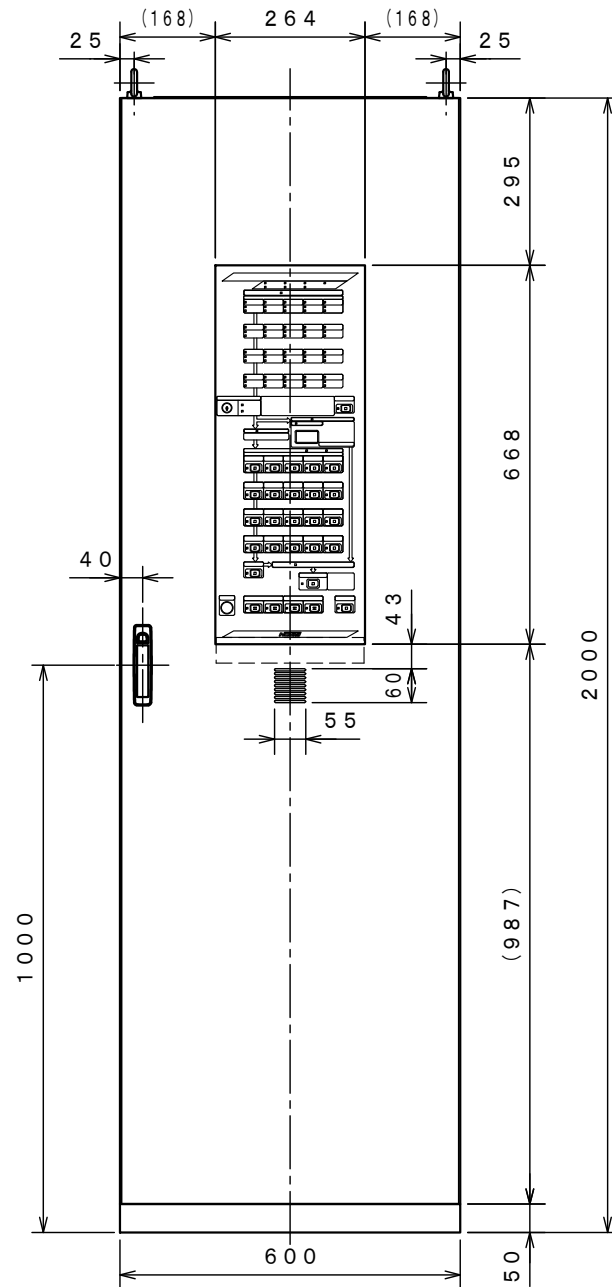

MD400

MUWJ002
GKM02741

'14.9.

MUWJ002-J-16~20L (自立型)
 散水制御盤
 寸法詳細図

発行 第2技術部消設管理課 尺度 *X*

図番 MD6056 0

能美防災株式会社