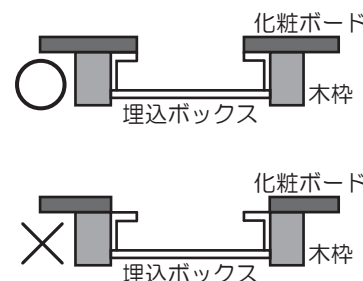

梱包箱の中には次の部品が入っています。梱包箱を開けた際にはまず、部品が揃っていることを確認してください。

- 埋込ボックス本体・・・・・・・・・・ 1個
- 施工要領書 (本書)・・・・・・・・・・ 1部
- 木ねじ・・・・・・・・・・ 4本

埋込ボックスの取付方法

注意

この埋込ボックスは必ず先に埋込んでおき、あとから化粧ボードなどに穴加工をしてください。

(1) 埋込ボックス取付方法

- ①木壁 (ボード壁) 取付用木枠を埋込ボックスの幅に合わせて立て込みます。
- ②木枠にボックスをはさみ、ボックスセンターが床仕上げ面から 1000mm ~ 1400mm になるように固定位置を決めます。
埋込ボックス内に印刷されている”上”は指示とおり上部となるようにしてください。
- ③付属の木ねじ4本を使用し、埋込ボックス側面孔から木枠にボックスを固定します。

(2) 木壁 (化粧ボード) 開口方法

埋込ボックス前面開口枠に沿ってナイフ等により開口します。

注意

ボックス側面に沿っての開口は絶対に行わないでください。ボックスが隠れなくなります。

NOHMI 能美防災株式会社

本社 / 〒102-8277 東京都千代田区九段南4-7-3 消防設備本部 TEL 0313265-0283	丸の内 0313213-1781
支社 / 北海道 0111746-6911	東北 0221221-2695
茨城 0291225-2600	千葉 0431266-0303
新潟 0251243-8121	西岡東 0421643-1520
横浜 0451682-4700	長野 0261227-5521
北岡東 0481669-2255	静岡 0541247-3211
金沢 0761252-6211	大塚 0616330-9061
中部 0521915-2411	京都 0751694-1192
中国 0821510-1125	
岡山 0861244-4222	九州 0921712-1560
営業所 / 旭川 01166135-7824	青森 0171729-0532
盛岡 0191645-0552	秋田 0181862-5086
郡山 0241947-1194	福島 0241528-4195
羽田 0315757-9393	茨城 0313461-1051
杉並 0313306-0451	埼玉 0313626-2461
五反田 0313779-9737	土浦 0291822-3851
宇都宮 0281637-4317	群馬 0271328-1567
川崎 0441233-5773	沼津 0551923-9669
三重 0591226-9860	浜松 0531473-3422
富山 0761444-1450	福井 0776121-0056
北九州 0931583-3344	長崎 0951845-0135
熊本 0961360-1051	大分 0971543-2778
宮崎 0985128-8792	鹿児島 0991253-8196
	沖縄 0981862-4297
	工 塚 / 三 塚 0422144-5141
	又 又 0481588-1531