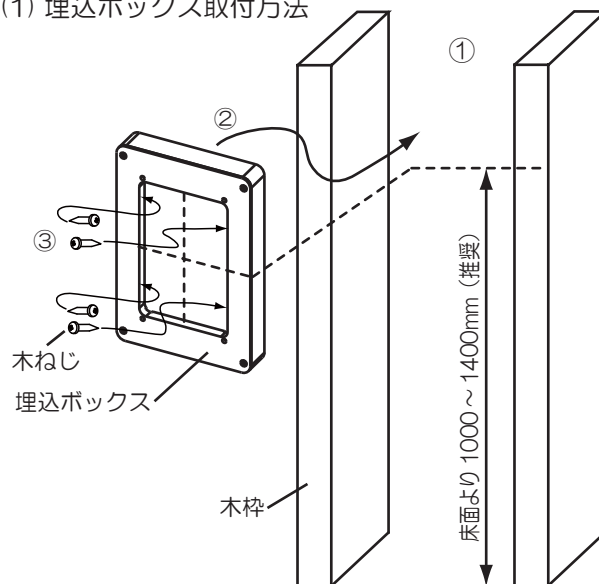

設置場所

故障・誤作動を防ぐため次の場所に設置してください。

- 直射日光のあたらないところ
- 暖房やボイラーなどの熱風が直接あたらないところ
- 水滴・蒸気・ほこり・腐食性ガスなどがかからないところ
- 振動の少ないところ
- 強い電波を発生する装置などのないところ
- 周囲に操作上の支障となる障害物のないところ
- 常に人がいて、様子を確かめられるところ
- 周囲温度が0℃~40℃のところ

梱包箱内の部品

梱包箱の中には次の部品が入っています。梱包箱を開けた際にはまず、部品が揃っていることを確認してください。

- 埋込ボックス本体・・・・・・・・・・ 1個
- 施工要領書 (本書)・・・・・・・・・・ 1部
- 木ねじ・・・・・・・・・・ 4本

埋込ボックスの取付方法

注意

この埋込ボックスは必ず先に埋込んでおき、あとから化粧ボードなどに穴加工をしてください。

(1) 埋込ボックス取付方法

- ①木壁 (ボード壁) 取付用木枠を埋込ボックスの幅に合わせて立て込みます。
- ②木枠にボックスをはさみ、ボックスセンターが床仕上げ面から 1000mm ~ 1400mm になるように固定位置を決めます。
埋込ボックス内に印刷されている”上”は指示とおり上部となるようにしてください。
- ③付属の木ねじ4本を使用し、埋込ボックス側面孔から木枠にボックスを固定します。