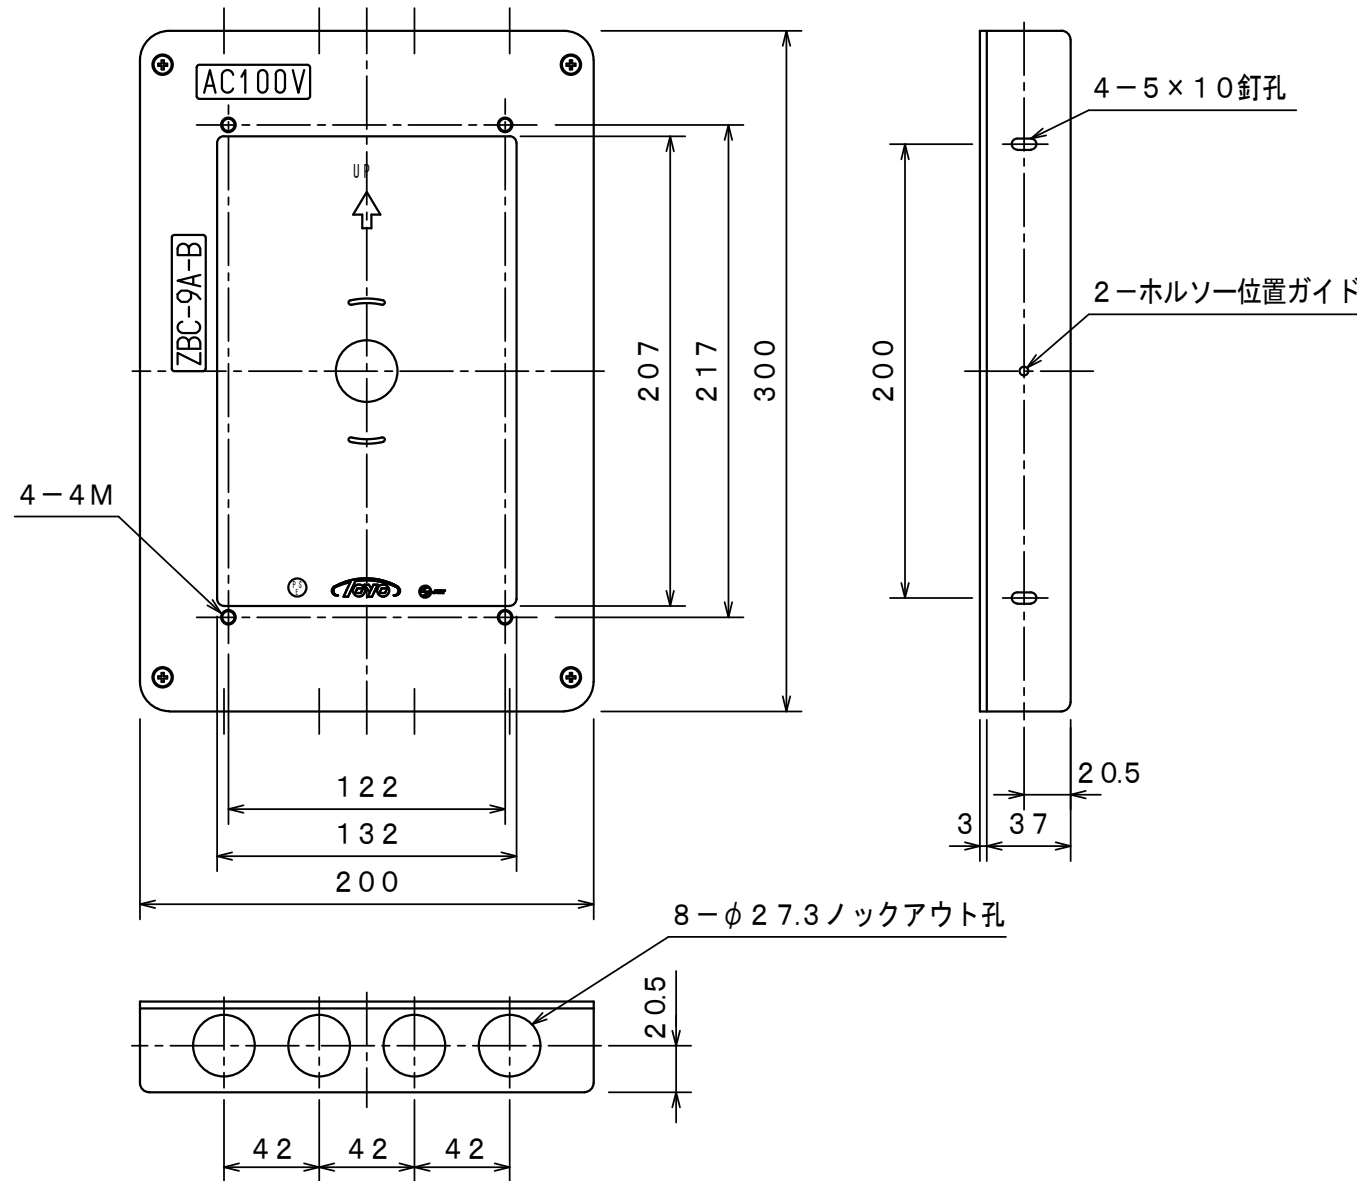

ZBC-9A-B-GH型  
GKM02785

' 14.11.

### 仕 様

種別：埋込ボックス

主材：難燃性PVC

色：ダークブルー

質量：約710g

水道連結型スプリンクラー設備用

ZBC-9A-B-GH型 埋込ボックス

発行 第2技術部消設管理課 尺度  $\chi$

図番 MD6024

1

能美防災株式会社