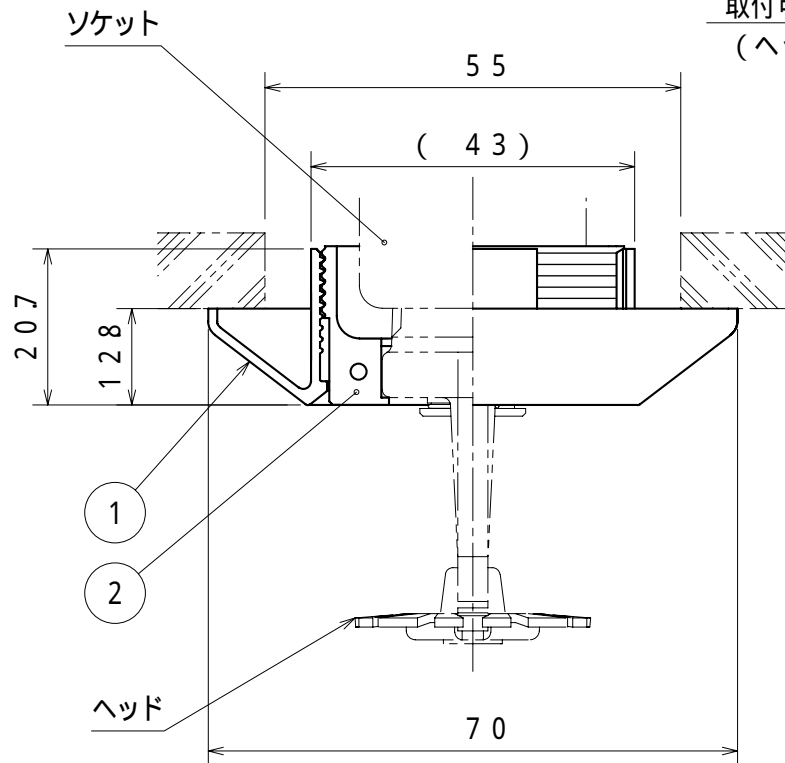

MH 910

MHZ109型 シーリングプレート
GKM02114

08.03.

取付可能寸法 : $a = 0 \sim 2$ 又は $b = 0 \sim 8$
(ヘッドねじ込み寸法 : 10mm時)

仕 様

色 : ライトグレー
(マンセル5Y85/1相当)

質 量 : 約16g

適用ヘッド

MHA603型 MHA203型

MHSJ005-P型 MHTJ002-P型

2	アダプター	ポリカ-ポネ-ト系樹脂	
1	本体	ポリカ-ポネ-ト系樹脂	
番号	名称	材質	記事

MHZ109型 シーリングプレート

発行 第2技術部消設管理課 縮尺 丸

図番 MH6156 1

能美防災株式会社