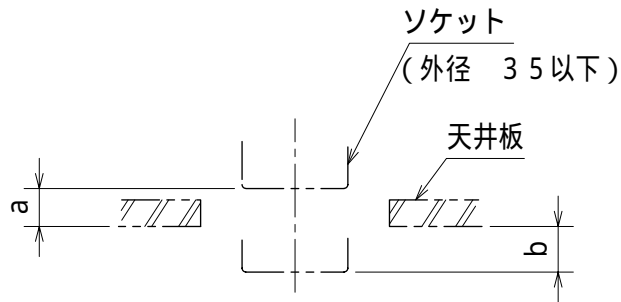

MH 910

MHZ109型 シーリングプレート
GKM02114

08.03.

取付可能寸法 : $a = 0 \sim 2$ 又は $b = 0 \sim 8$
(ヘッドねじ込み寸法 : 10mm時)

仕 様

色 : ライトグレー
(マンセル5Y85/1相当)

質 量 : 約16g

適用ヘッド

MHA603型 MHA203型

MHSJ005-P型 MHTJ002-P型

2	アダプター	ポリカ-ポネ-ト系樹脂	
1	本体	ポリカ-ポネ-ト系樹脂	
番号	名称	材質	記事

MHZ109型 シーリングプレート

発行 第2技術部消設管理課 縮尺 丸

図番 MH6156 1

能美防災株式会社