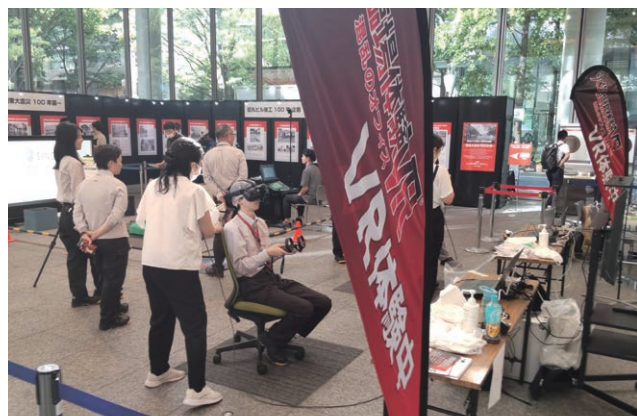

会社概要

三菱地所様は、丸の内エリアを中心としたまちづくりで蓄積してきた、独自の知見・ノウハウを活用し、様々な領域へと事業を拡大してきております。そうした事業で新たに獲得した知見やノウハウをあらためて丸の内のまちづくりにも還元させることで、相乗効果で様々な価値を生み出すサイクルを構築している企業様です。

人を、想う力。街を、想う力。

9月1日に実施した「ひと×まち防災訓練」のイベントへ導入

東京・丸の内エリアを中心に、警視庁や東京消防庁と連携して実施した総合防災訓練の後、丸ビルマルキューブのイベントスペースへVRキットを導入いただき、当日は約50名の皆さまにご体験いただきました。参加者の方々には、「火災時の煙」や「地震時の避難」を体験いただくことで、備えや訓練の重要性を体感いただけたようでした。