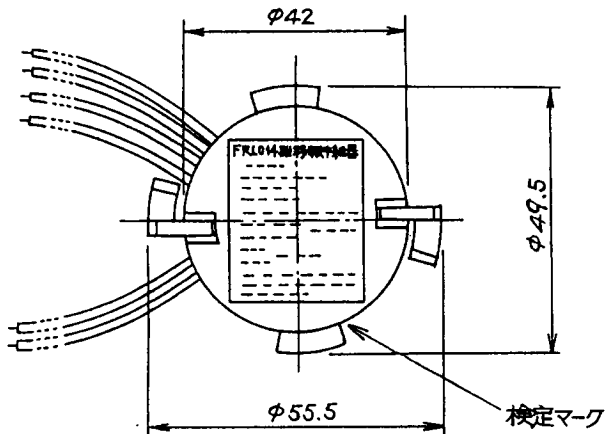

仕 様

火災報知設備

- (1) 種別；中継巻 (中第61~8号)
- (2) 定格電圧,電流；4V, 30mA
- (3) 外部配線抵抗；10Ω以下
- (4) 移報接点；無電圧2マーク
- (5) 接点定格；10W無誘導負荷 (DC50V, 0.2A)
- (6) リレ-仕様；感動電流 12mA, 抵抗 160Ω
- (7) 重量；約 40g
- (8) 取付可能ベース；FZB 013-4型 露出型
FZB 053-4型 埋込型
- (9) 接続可能感知器；
当社製無煙スポット型感知器の室外表示灯回路付 (-X, -CX型)のXL1, XL2に接続して使用できます。
FRL014型中継巻1個に対して30個まで接続することが出来ます。

FRL014型構成図

D:ダイオード
C:コンデンサ
RL:リドリー

室外表示回路付 FRL014型
感知器(-X型) 移報中継巻

移報接点付
スポット型感知器

接続図

FRL 014 型

移報中継巻

発行 技術部管理課 縮尺 /