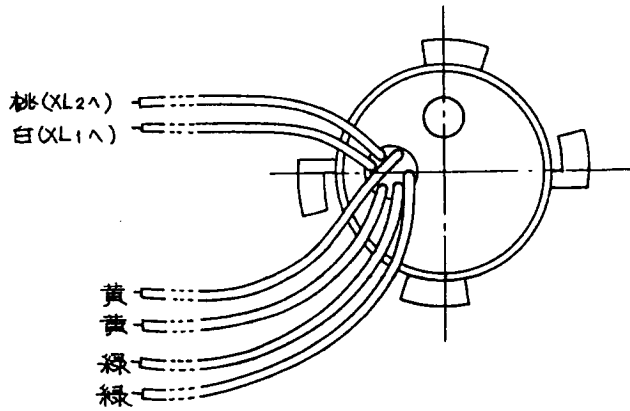

仕 様

火災報知設備

- (1) 種別；中継巻 (中第61~8号)
- (2) 定格電圧,電流；4V, 30mA
- (3) 外部配線抵抗；10Ω以下
- (4) 移報接点；無電圧2マーク
- (5) 接点定格；10W無誘導負荷 (DC50V, 0.2A)
- (6) リレ-仕様；感動電流 12mA, 抵抗 160Ω
- (7) 重量；約 40g
- (8) 取付可能ベース；FZB 013-4型 露出型
FZB 053-4型 埋込型
- (9) 接続可能感知器；
当社製無煙スポット型感知器の室外表示灯回路付 (-X, -CX型)のXL1, XL2に接続して使用できます。
FRL014型中継巻1個に対して30個まで接続することが出来ます。

FRL014型構成図

D:ダイオード
C:コンデンサ
RL:リドリー

室外表示回路付 FRL014型
感知器(-X型) 移報中継巻

移報接点付
スポット型感知器

接続図

FRL 014 型

移報中継巻

発行 技術部管理課 縮尺 /