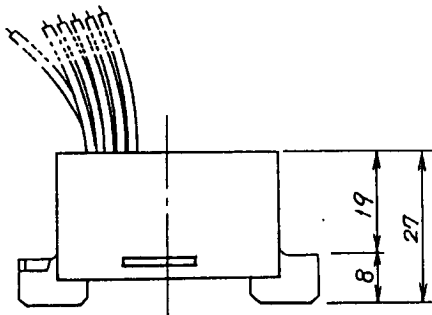

仕 様

火災報知設備

- (1) 種別；中継巻 (中第61~8号)
- (2) 定格電圧,電流；4V, 30mA
- (3) 外部配線抵抗；10Ω以下
- (4) 移報接点；無電圧2マーク
- (5) 接点定格；10W無誘導負荷 (DC50V, 0.2A)
- (6) リレ-仕様；感動電流 12mA, 抵抗 160Ω
- (7) 重量；約 40g
- (8) 取付可能ベース；FZB 013-4型 露出型
FZB 053-4型 埋込型
- (9) 接続可能感知器；
当社製無煙スポット型感知器の室外表示灯回路付 (-X, -CX型)のXL1, XL2に接続して使用できます。
FRL014型中継巻1個に対して30個まで接続することが出来ます。