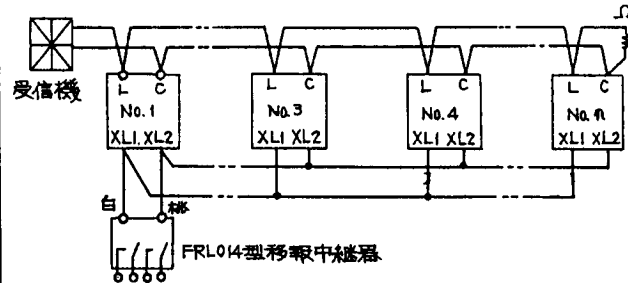

仕 様

火災報知設備

- (1) 種別；中継巻 (中第61~8号)
- (2) 定格電圧,電流；4V, 30mA
- (3) 外部配線抵抗；10Ω以下
- (4) 移報接点；無電圧2マーク
- (5) 接点定格；10W無誘導負荷 (DC50V, 0.2A)
- (6) リレ-仕様；感動電流 12mA, 抵抗 160Ω
- (7) 重量；約 40g
- (8) 取付可能ベース；FZB 013-4型 露出型
FZB 053-4型 埋込型
- (9) 接続可能感知器；
当社製無煙スポット型感知器の室外表示灯回路付 (-X, -CX型)のXL1, XL2に接続して使用できます。
FRL014型中継巻1個に対して30個まで接続することが出来ます。

FRL014型構成図

D:ダイオード
C:コンデンサ
RL:リドリー

室外表示回路付 FRL014型
感知器(-X型) 移報中継巻

移報接点付
スポット型感知器

接続図

FRL 014 型

移報中継巻

発行 技術部管理課 縮尺 /