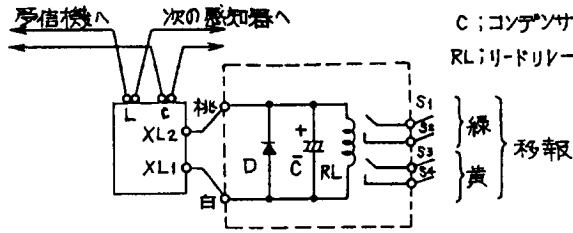

仕 様

火災報知設備

- (1) 種別；中継巻 (中第61~8号)
- (2) 定格電圧,電流；4V, 30mA
- (3) 外部配線抵抗；10Ω以下
- (4) 移報接点；無電圧2マーク
- (5) 接点定格；10W無誘導負荷 (DC50V, 0.2A)
- (6) リレ-仕様；感動電流 12mA, 抵抗 160Ω
- (7) 重量；約 40g
- (8) 取付可能ベース；FZB 013-4型 露出型
FZB 053-4型 埋込型
- (9) 接続可能感知器；
当社製無煙スポット型感知器の室外表示灯回路付 (-X, -CX型)のXL1, XL2に接続して使用できます。
FRL014型中継巻1個に対して30個まで接続することが出来ます。

FRL014型構成図

D:ダイオード
C:コンデンサ
RL:リドリー

室外表示回路付 FRL014型
感知器(-X型) 移報中継巻

移報接点付
スポット型感知器

接続図

FRL 014 型

移報中継巻

発行 技術部管理課 縮尺 /