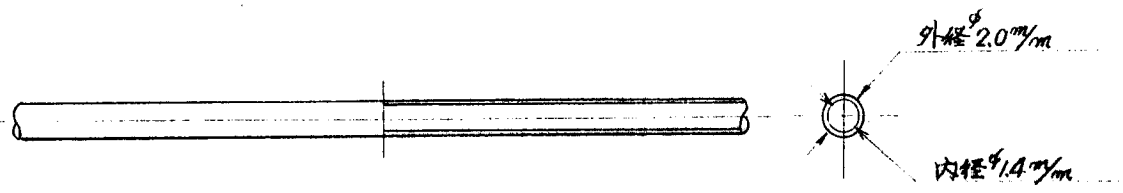

248

空 気 管
銅パイプ

空 気 管 ステップル
ステンレス

仕 様 縮尺 /

空気管重量
塗装品 100m 当り約1.5kg

種類別寸法表

種類	寸法	a m/m	b m/m
ア		15	45
イ		20	45
ウ		25	45

能美防災株式会社