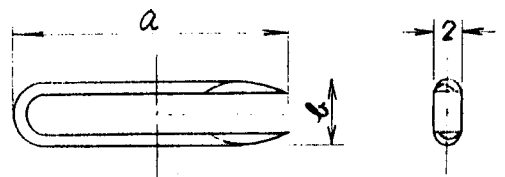

248

空 気 管
銅パイプ

空 気 管 ステップル
ステンレス

仕 様 縮尺 /

空気管重量
塗装品 100m 当り約1.5kg

種類別寸法表

種類	寸法	a m/m	b m/m
ア		15	45
イ		20	45
ウ		25	45

能美防災株式会社