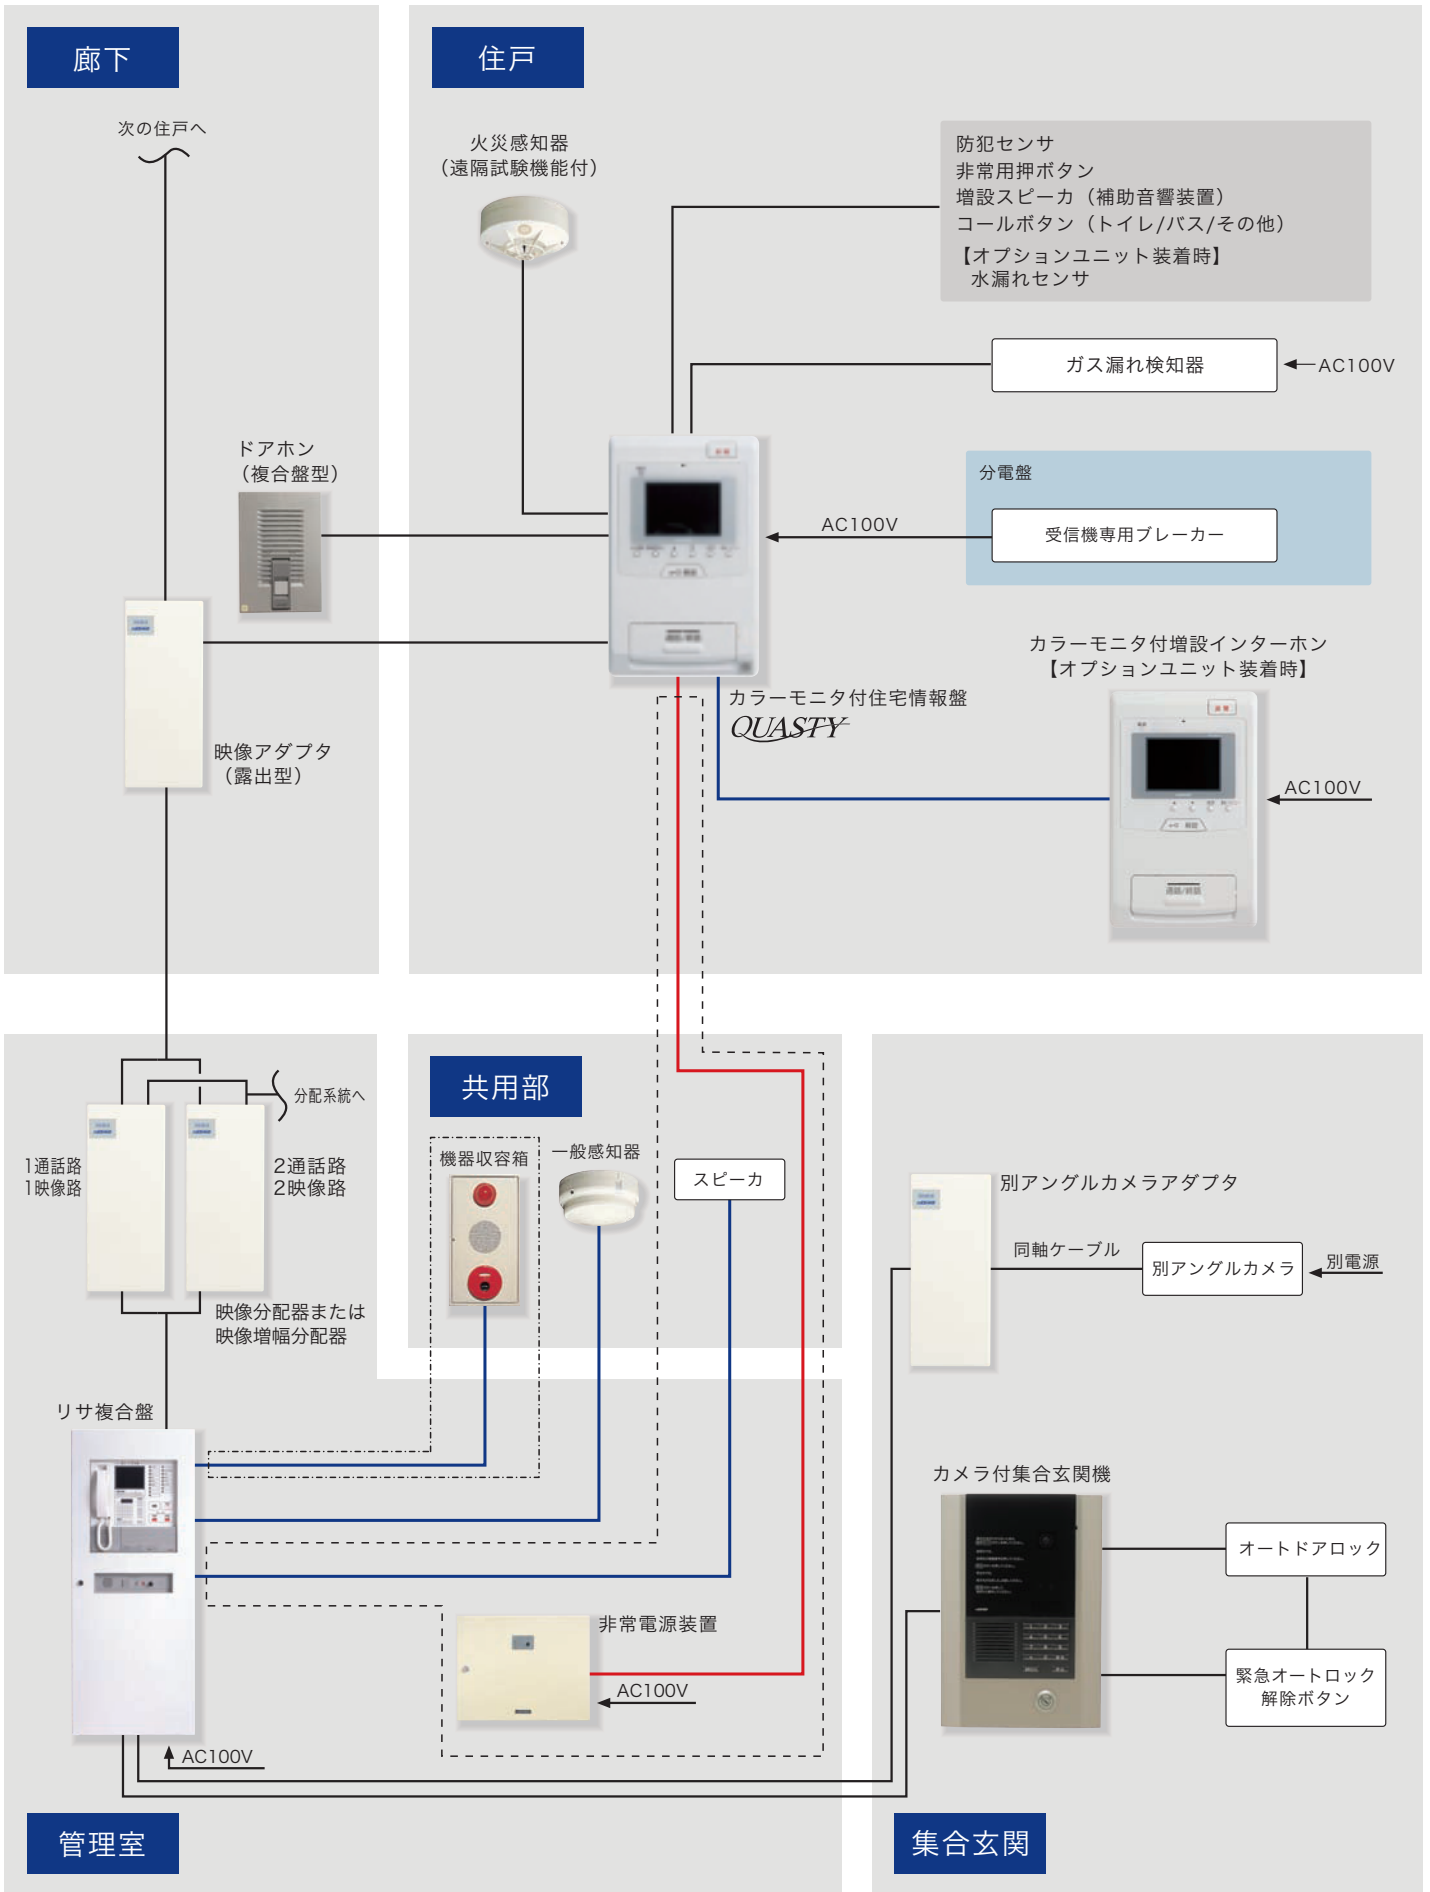

リサ複合盤システム系統図 住戸用自動火災報知設備・共同住宅用自動火災報知設備 (QUASTY 2通話路・2映像路、300住戸以下)

 は住戸用自動火災報知設備のみ
 は共同住宅用自動火災報知設備のみ